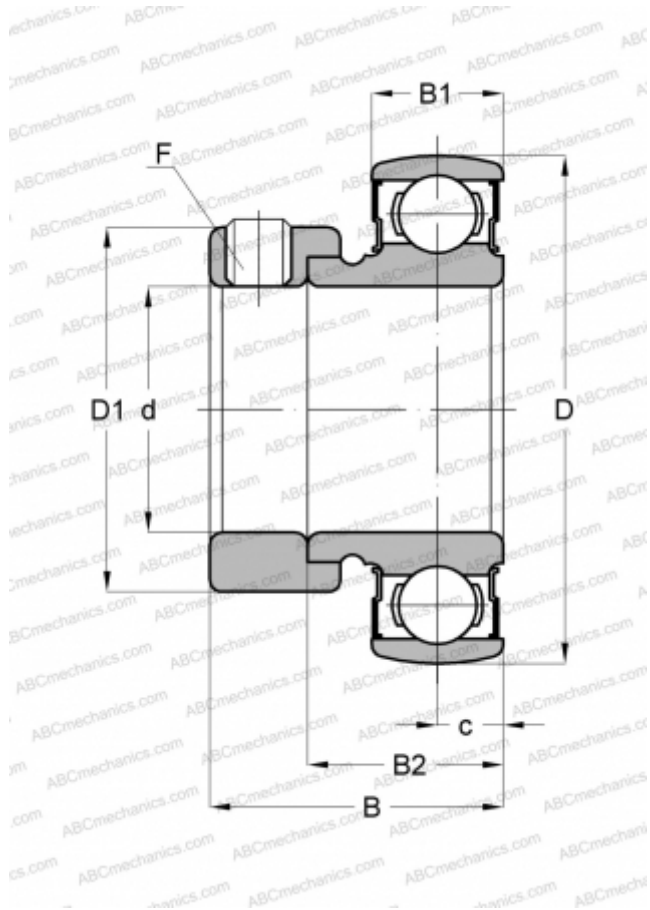

КН 209-28 BE ASAHI

Закрепляемые шарикоподшипники

ТИП: Шарикоподшипники, Закрепляемые подшипники, С эксцентриковым закрепительным кольцом, Со сферической поверхностью наружного кольца, Серия КН, двусторонние уплотнения, дюймовые

Технические характеристики

РАЗМЕРЫ, ММ

d	44,450
D	85,001
$D1$	63,500
B	43,658
$B1$	18,999
$B2$	30,175
c	10,998
F	3/8-24

МАССА, КГ

0,649

ПРОИЗВОДИТЕЛЬ

[ASAHI](#)