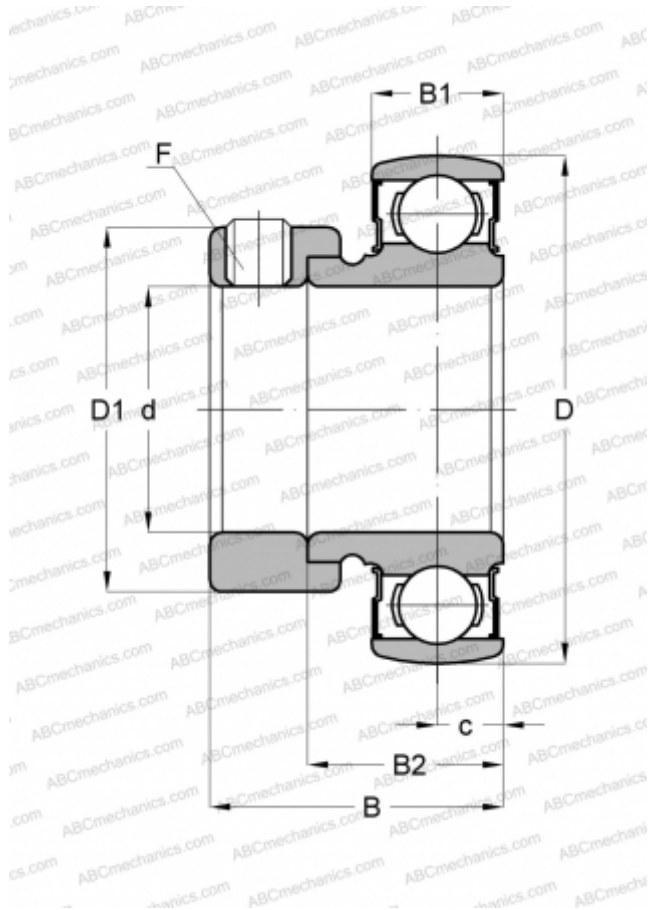

КН 210-31 BE ASAHI

Закрепляемые шарикоподшипники

ТИП: Шарикоподшипники, Закрепляемые подшипники, С эксцентриковым закрепительным кольцом, Со сферической поверхностью наружного кольца, Серия КН, двусторонние уплотнения, дюймовые

Технические характеристики

РАЗМЕРЫ, ММ

| | |
|----|--------|
| d | 49,212 |
| D | 90,000 |
| D1 | 69,850 |
| B | 43,658 |
| B1 | 19,990 |
| B2 | 30,175 |
| c | 10,998 |
| F | 3/8-24 |

МАССА, КГ

0,748

ПРОИЗВОДИТЕЛЬ