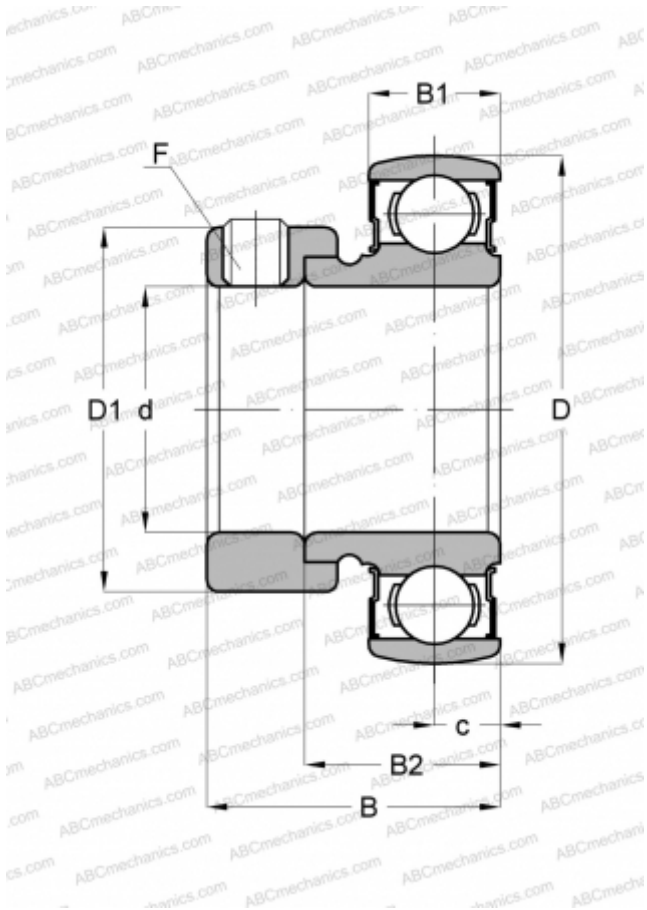

## КН 211-34 BE ASAHI

Закрепляемые шарикоподшипники

ТИП: Шарикоподшипники, Закрепляемые подшипники, С эксцентриковым закрепительным кольцом, Со сферической поверхностью наружного кольца, Серия КН, двусторонние уплотнения, дюймовые

#### РАЗМЕРЫ, ММ

d	53,975
D	100,000
D1	76,200
B	43,658
B1	21,006
B2	32,537
c	11,989
F	7/16-20

#### МАССА, КГ

0,939