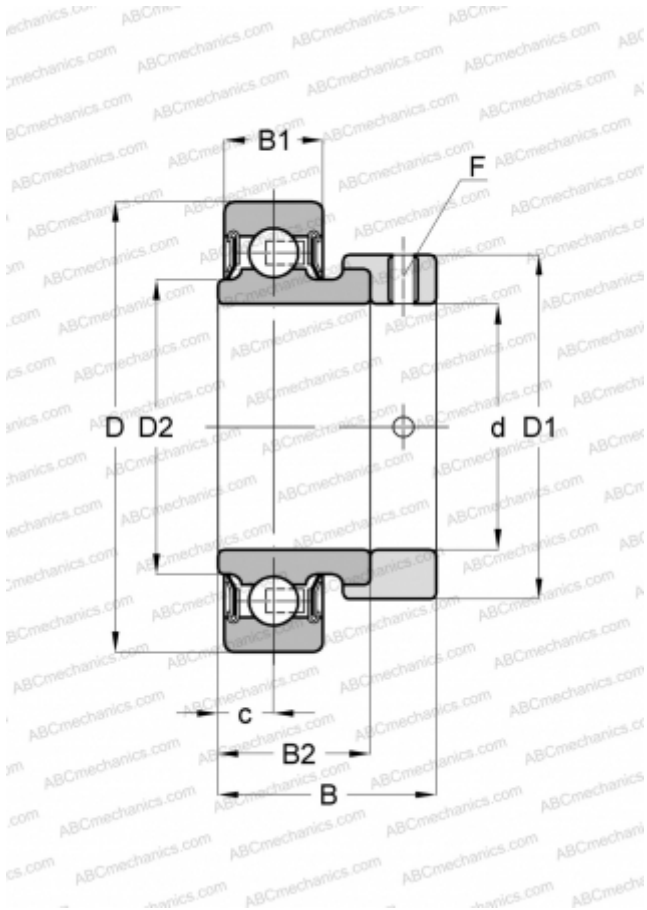

## RAE15-NPP INA

Закрепляемые шарикоподшипники

ТИП: Шарикоподшипники, Закрепляемые подшипники, С эксцентриковым закрепительным кольцом, С цилиндрической поверхностью наружного кольца, Серия RAE..-NPP(INA), двусторонние уплотнения

#### РАЗМЕРЫ, ММ

d	15,000
D	40,000
D1	28,000
D2	23,000
B	28,600
B1	12,000
B2	19,000
c	6,500
F	3

#### МАССА, КГ

0,120