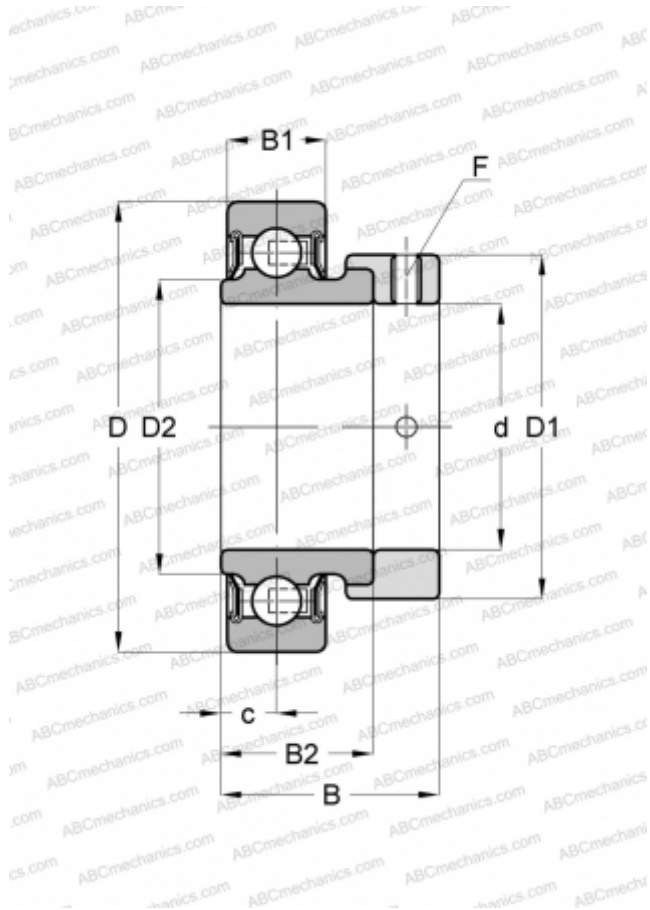

## RAE17-NPP INA

Закрепляемые шарикоподшипники

ТИП: Шарикоподшипники, Закрепляемые подшипники, С эксцентриковым закрепительным кольцом, С цилиндрической поверхностью наружного кольца, Серия RAE..-NPP(INA), двусторонние уплотнения

#### РАЗМЕРЫ, ММ

d	17,000
D	40,000
D1	28,000
D2	23,000
B	28,600
B1	12,000
B2	19,000
c	6,500
F	3