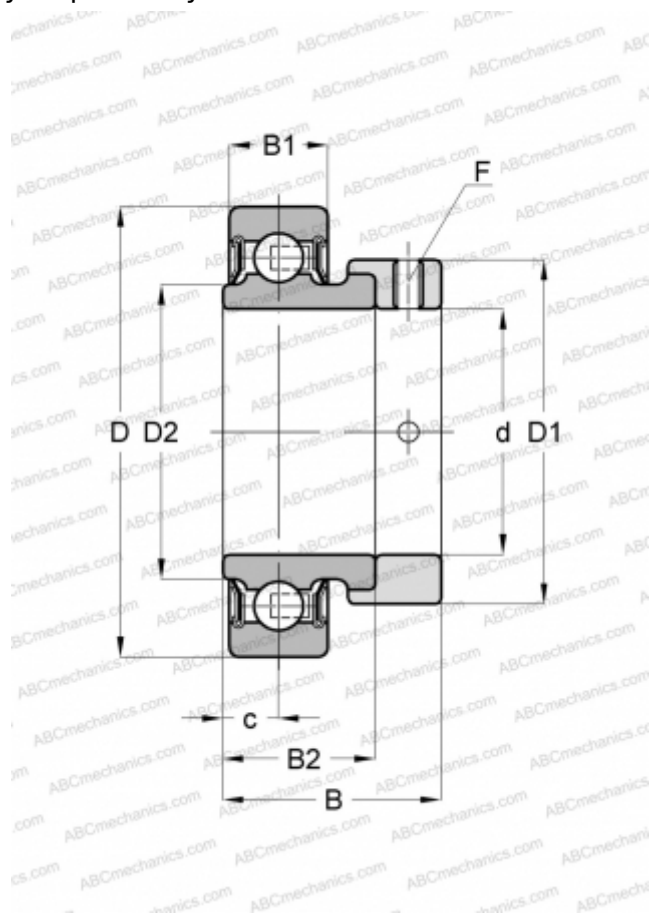

RAE20-NPP INA

Закрепляемые шарикоподшипники

ТИП: Шарикоподшипники, Закрепляемые подшипники, С эксцентриковым закрепительным кольцом, С цилиндрической поверхностью наружного кольца, Серия RAE..-NPP(INA), двусторонние уплотнения

Технические характеристики

РАЗМЕРЫ, ММ

d	20,000
D	47,000
D1	33,000
D2	26,900
B	31,000
B1	14,000
B2	21,400
c	7,500
F	3

МАССА, КГ 0,160

ПРОИЗВОДИТЕЛЬ [INA](#)

ЗАМЕНЯЕТ

RAE20-XL-NPP