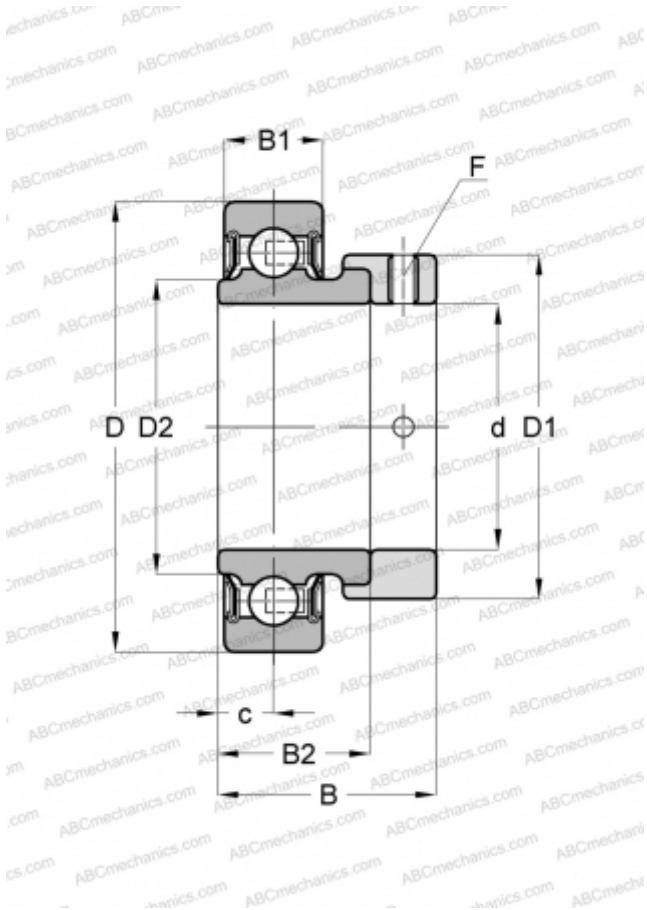

## RAE25-NPP INA

Закрепляемые шарикоподшипники

ТИП: Шарикоподшипники, Закрепляемые подшипники, С эксцентриковым закрепительным кольцом, С цилиндрической поверхностью наружного кольца, Серия RAE..-NPP(INA), двусторонние уплотнения

#### РАЗМЕРЫ, ММ

d	25,000
D	52,000
D1	37,500
D2	30,500
B	31,000
B1	15,000
B2	21,400
c	7,500
F	3

#### МАССА, КГ

0,190