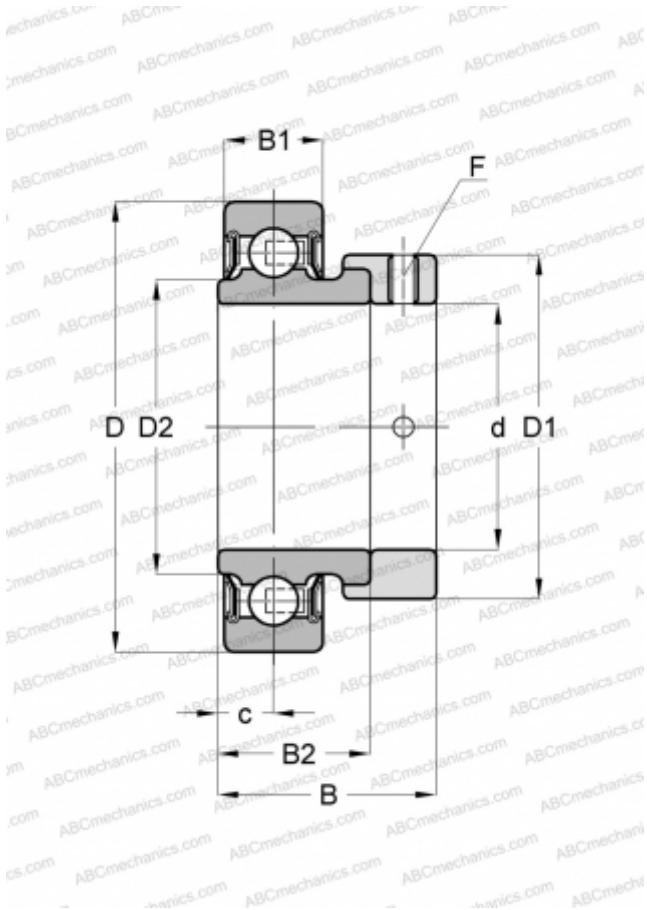

## RAE30-NPP INA

Закрепляемые шарикоподшипники

ТИП: Шарикоподшипники, Закрепляемые подшипники, С эксцентриковым закрепительным кольцом, С цилиндрической поверхностью наружного кольца, Серия RAE..-NPP(INA), двусторонние уплотнения

#### РАЗМЕРЫ, ММ

d	30,000
D	62,000
D1	44,000
D2	37,400
B	35,800
B1	18,000
B2	23,800
c	9,000
F	4