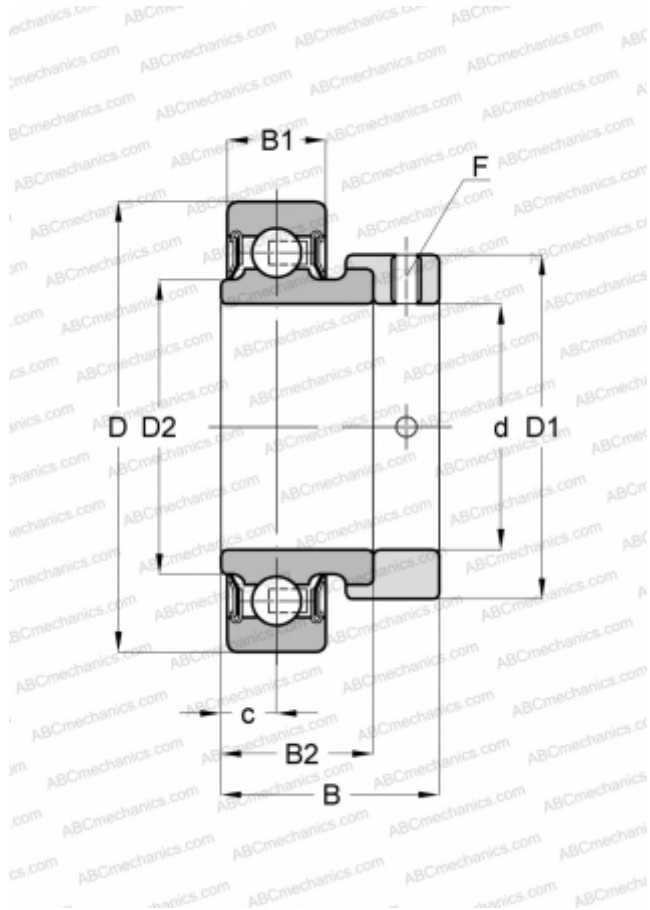

RAE35-NPP INA

Закрепляемые шарикоподшипники

ТИП: Шарикоподшипники, Закрепляемые подшипники, С эксцентриковым закрепительным кольцом, С цилиндрической поверхностью наружного кольца, Серия RAE..-NPP(INA), двусторонние уплотнения

Технические характеристики

РАЗМЕРЫ, ММ

d	35,000
D	72,000
D1	51,000
D2	44,600
B	39,000
B1	19,000
B2	25,400
c	9,500
F	5

МАССА, КГ

0,470

ПРОИЗВОДИТЕЛЬ

[INA](#)

ЗАМЕНЯЕТ

RAE35-XL-NPP