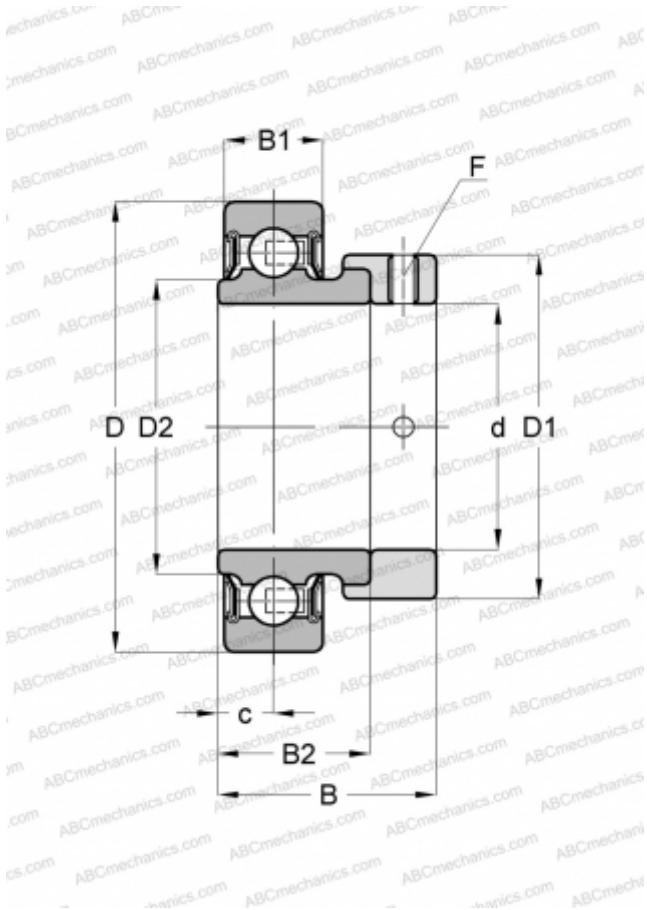

RAE40-NPP INA

Закрепляемые шарикоподшипники

ТИП: Шарикоподшипники, Закрепляемые подшипники, С эксцентриковым закрепительным кольцом, С цилиндрической поверхностью наружного кольца, Серия RAE..-NPP(INA), двусторонние уплотнения

Технические характеристики

РАЗМЕРЫ, ММ

d	40,000
D	80,000
D1	58,000
D2	49,400
B	43,800
B1	21,000
B2	30,200
c	11,000
F	5

МАССА, КГ

0,630

ПРОИЗВОДИТЕЛЬ

[INA](#)

ЗАМЕНЯЕТ

RAE40-XL-NPP