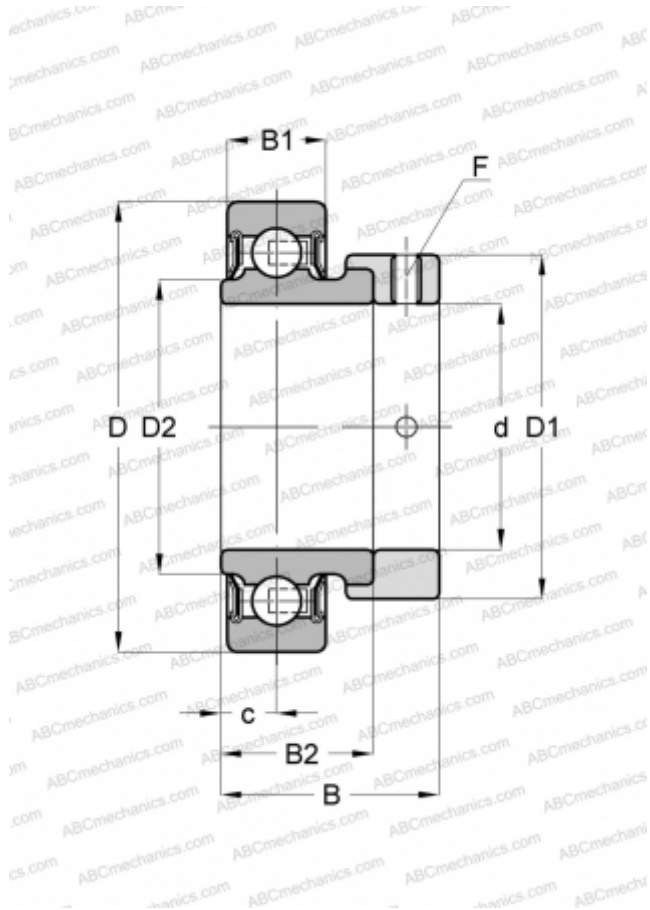

RAE45-NPP INA

Закрепляемые шарикоподшипники

ТИП: Шарикоподшипники, Закрепляемые подшипники, С эксцентриковым закрепительным кольцом, С цилиндрической поверхностью наружного кольца, Серия RAE..-NPP(INA), двусторонние уплотнения

Технические характеристики

РАЗМЕРЫ, ММ

d	45,000
D	85,000
D1	63,000
D2	54,300
B	43,800
B1	22,000
B2	30,200
c	11,000
F	5

МАССА, КГ

0,700

ПРОИЗВОДИТЕЛЬ

[INA](#)

ЗАМЕНЯЕТ

RAE45-XL-NPP