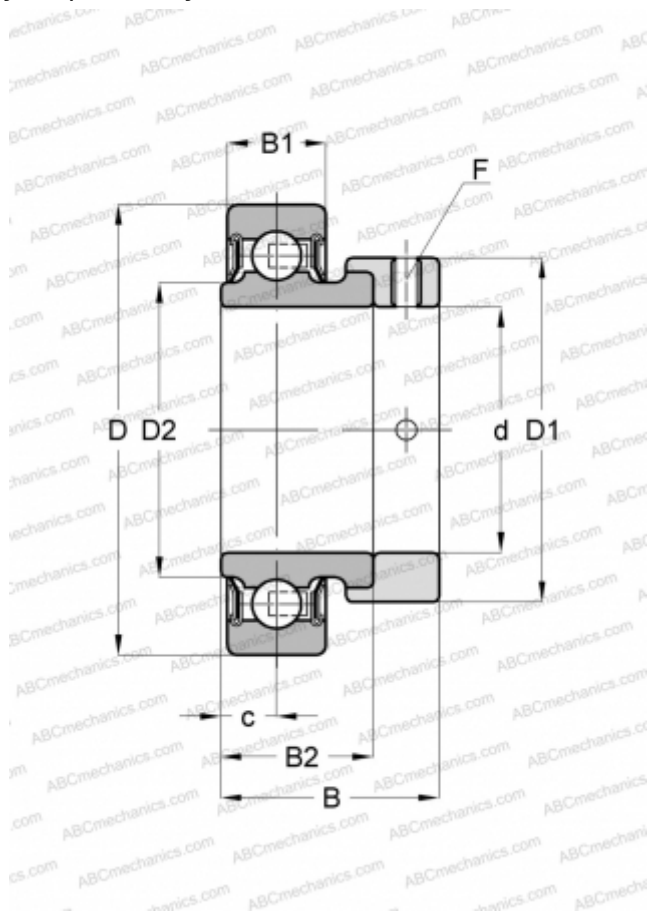

RAE50-NPP INA

Закрепляемые шарикоподшипники

ТИП: Шарикоподшипники, Закрепляемые подшипники, С эксцентриковым закрепительным кольцом, С цилиндрической поверхностью наружного кольца, Серия RAE...NPP(INA), двусторонние уплотнения

Технические характеристики

РАЗМЕРЫ, ММ

d	50,000
D	90,000
D1	69,000
D2	59,400
B	43,800
B1	22,000
B2	30,200
c	11,000
F	5

МАССА, КГ

0,770

ПРОИЗВОДИТЕЛЬ

[INA](#)

ЗАМЕНЯЕТ

RAE50-XL-NPP