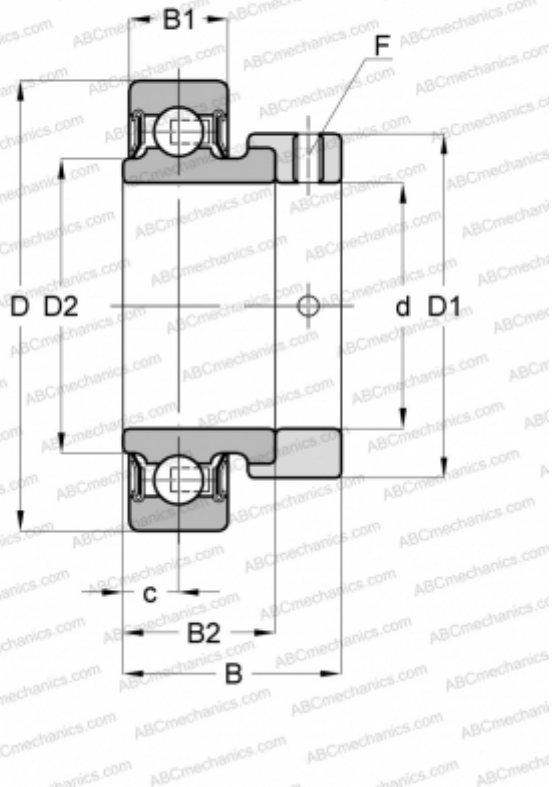

RAE40-NPP-FA106 INA

Закрепляемые шарикоподшипники

ТИП: Шарикоподшипники, Закрепляемые подшипники, С эксцентриковым закрепительным кольцом, С цилиндрической поверхностью наружного кольца, Серия RAE...NPP(INA), двусторонние уплотнения, со специальными требованиями по шуму

Технические характеристики

РАЗМЕРЫ, ММ

d	40,000
D	80,000
D1	58,000
D2	49,400
B	43,800
B1	21,000
B2	30,200
c	11,000
F	5

МАССА, КГ

0,630

ПРОИЗВОДИТЕЛЬ

[INA](#)

ЗАМЕНЯЕТ

RAE40-XL-NPP-FA106