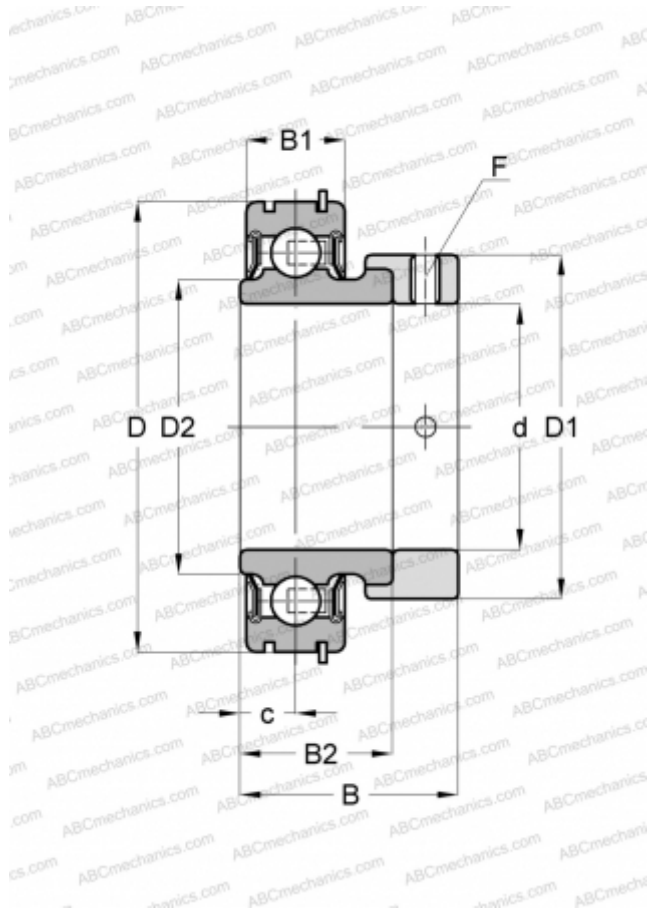

RAE35-NPP-NR INA

Закрепляемые шарикоподшипники

ТИП: Шарикоподшипники, Закрепляемые подшипники, С эксцентриковым закрепительным кольцом, С цилиндрической поверхностью наружного кольца, Серия RAE..-NPP(INA), двусторонние уплотнения, канавки на наружном кольце

Технические характеристики

РАЗМЕРЫ, ММ

d	35,000
D	72,000
D1	51,000
D2	44,600
D3	78,600
B	39,000
B1	19,000
B2	25,400
B3	4,980
c	9,500
F	5

МАССА, КГ 0,470

ПРОИЗВОДИТЕЛЬ [INA](#)

ЗАМЕНЯЕТ

RAE35-XL-NPP-NR