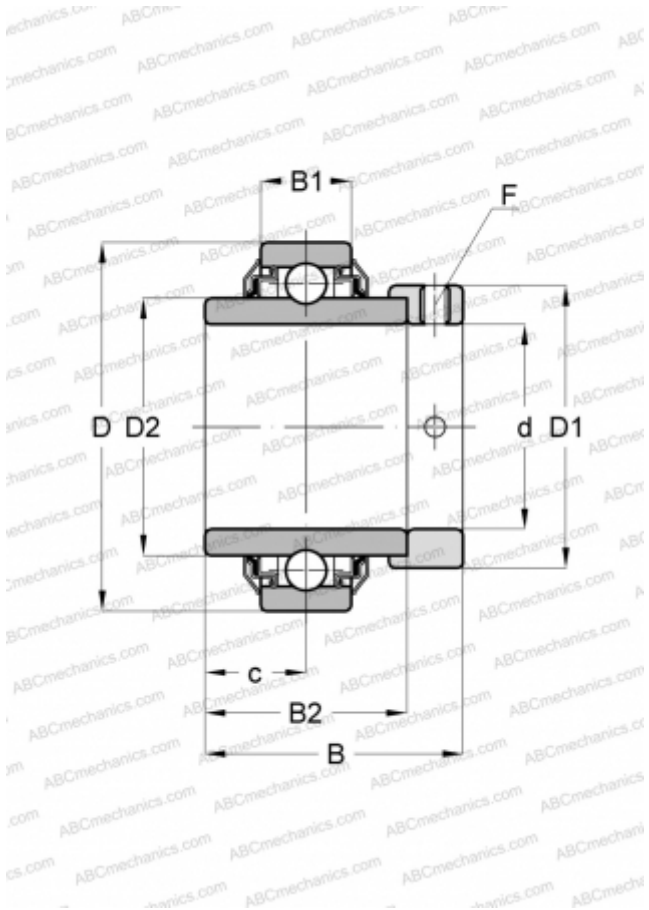

E25-KRR INA

Закрепляемые шарикоподшипники

ТИП: Шарикоподшипники, Закрепляемые подшипники, С эксцентриковым закрепительным кольцом, С цилиндрической поверхностью наружного кольца, Серия E..-KRR(INA), двусторонние уплотнения

Технические характеристики

РАЗМЕРЫ, ММ

d	25,000
D	52,000
D1	37,500
D2	33,800
B	44,500
B1	15,000
B2	34,900
c	17,500
F	3

МАССА, КГ

0,250

ПРОИЗВОДИТЕЛЬ

[INA](#)

ЗАМЕНЯЕТ

E25-XL-KRR