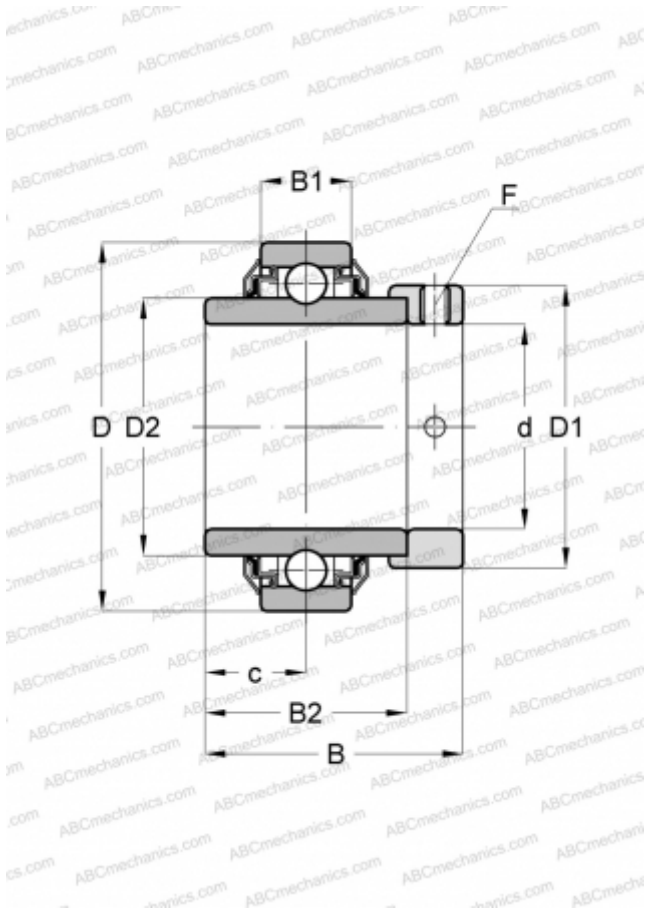

E30-KRR INA

Закрепляемые шарикоподшипники

ТИП: Шарикоподшипники, Закрепляемые подшипники, С эксцентриковым закрепительным кольцом, С цилиндрической поверхностью наружного кольца, Серия E..-KRR(INA), двусторонние уплотнения

Технические характеристики

РАЗМЕРЫ, ММ

d	30,000
D	62,000
D1	44,000
D2	40,200
B	48,500
B1	18,000
B2	36,500
c	18,300
F	4

МАССА, КГ

0,400

ПРОИЗВОДИТЕЛЬ

[INA](#)

ЗАМЕНЯЕТ

E30-XL-KRR