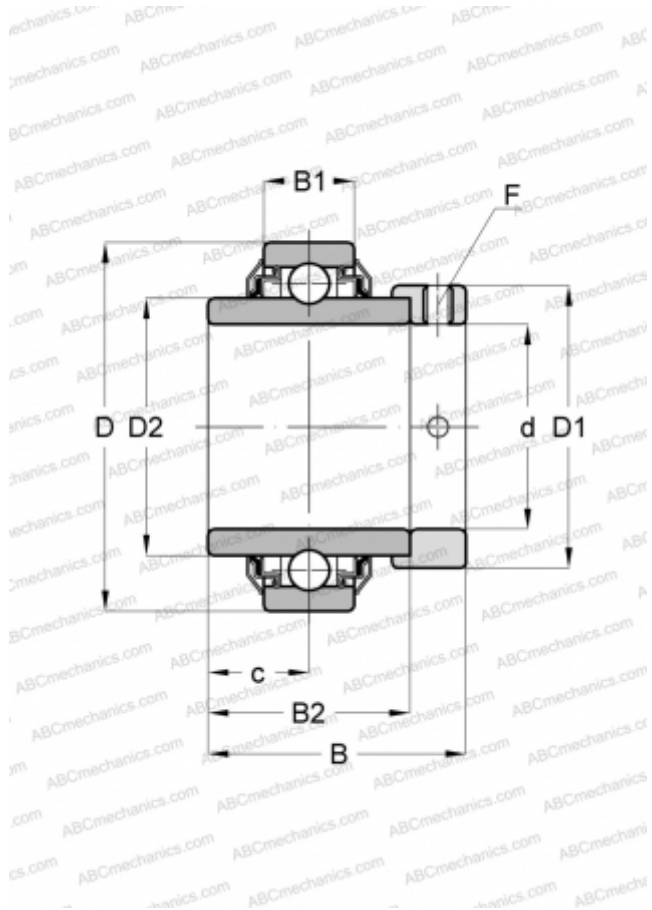

E35-KRR INA

Закрепляемые шарикоподшипники

ТИП: Шарикоподшипники, Закрепляемые подшипники, С эксцентриковым закрепительным кольцом, С цилиндрической поверхностью наружного кольца, Серия E..-KRR(INA), двусторонние уплотнения

Технические характеристики

РАЗМЕРЫ, ММ

d	35,000
D	72,000
D1	51,000
D2	46,800
B	51,300
B1	19,000
B2	37,700
c	18,800
F	5

МАССА, КГ

0,570

ПРОИЗВОДИТЕЛЬ

[INA](#)

ЗАМЕНЯЕТ

E35-XL-KRR