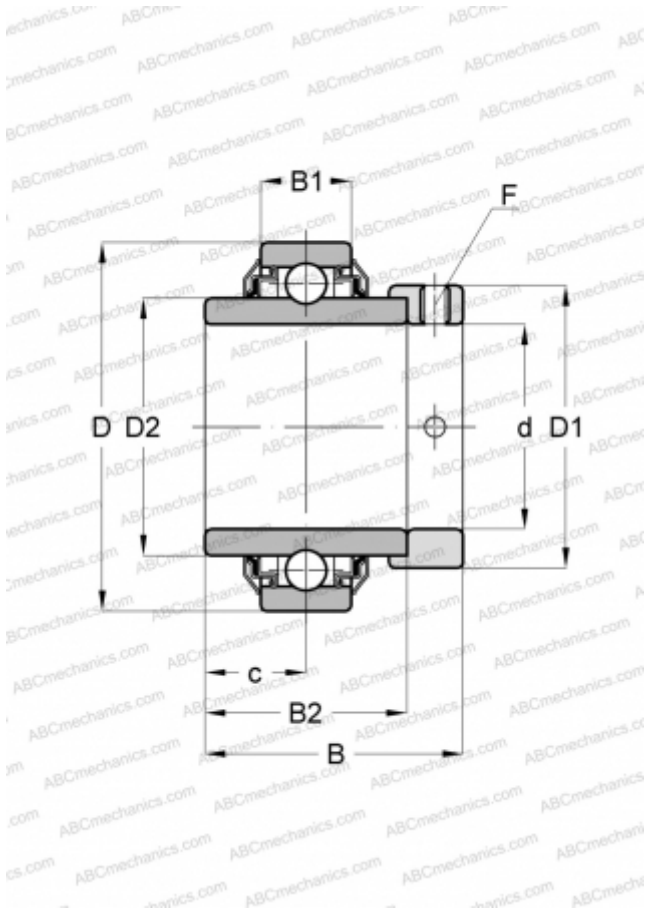

E40-KRR INA

Закрепляемые шарикоподшипники

ТИП: Шарикоподшипники, Закрепляемые подшипники, С эксцентриковым закрепительным кольцом, С цилиндрической поверхностью наружного кольца, Серия E..-KRR(INA), двусторонние уплотнения

Технические характеристики

РАЗМЕРЫ, ММ

d	40,000
D	80,000
D1	58,000
D2	52,300
B	56,500
B1	21,000
B2	42,900
c	21,400
F	5

МАССА, КГ

0,750

ПРОИЗВОДИТЕЛЬ

[INA](#)

ЗАМЕНЯЕТ

E40-XL-KRR