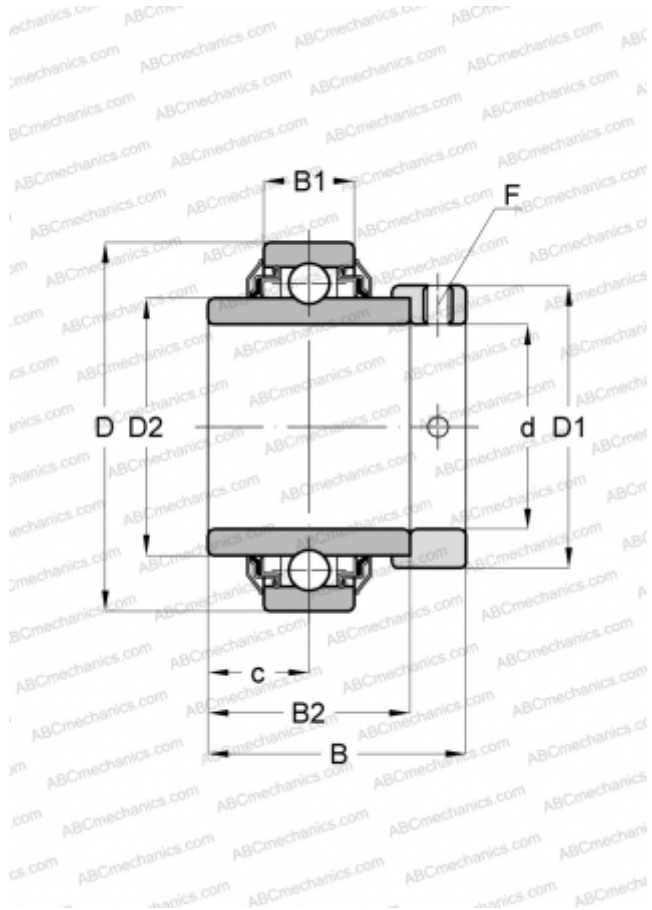

E50-KRR INA

Закрепляемые шарикоподшипники

ТИП: Шарикоподшипники, Закрепляемые подшипники, С эксцентриковым закрепительным кольцом, С цилиндрической поверхностью наружного кольца, Серия E..-KRR(INA), двусторонние уплотнения

Технические характеристики

РАЗМЕРЫ, ММ

d	50,000
D	90,000
D1	69,000
D2	62,800
B	62,800
B1	22,000
B2	49,200
c	24,600
F	5

МАССА, КГ

1,000

ПРОИЗВОДИТЕЛЬ

[INA](#)

ЗАМЕНЯЕТ

E50-XL-KRR