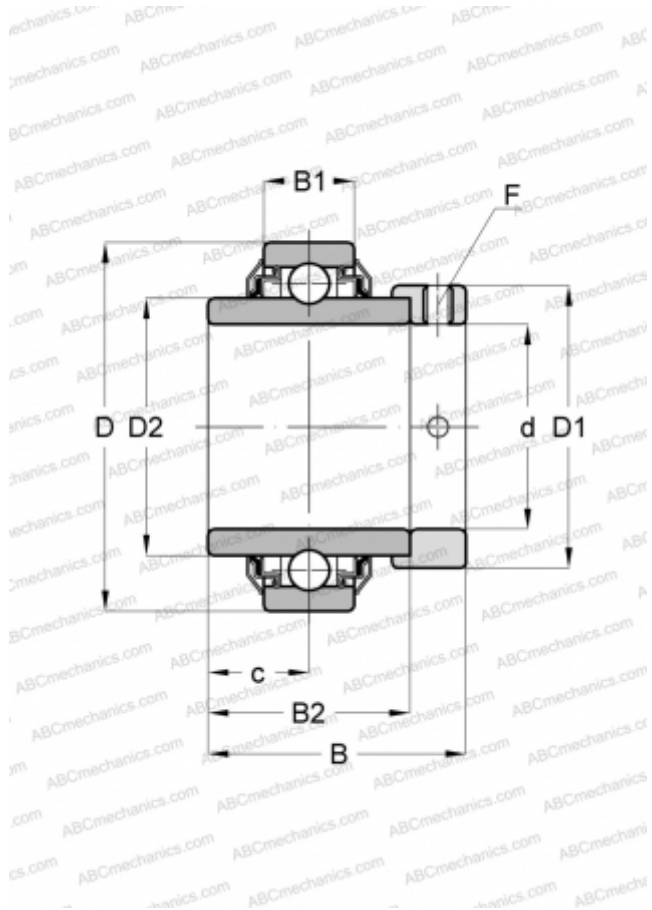

E60-KRR INA

Закрепляемые шарикоподшипники

ТИП: Шарикоподшипники, Закрепляемые подшипники, С эксцентриковым закрепительным кольцом, С цилиндрической поверхностью наружного кольца, Серия E..-KRR(INA), двусторонние уплотнения

Технические характеристики

РАЗМЕРЫ, ММ

d	60,000
D	110,000
D1	84,000
D2	76,500
B	77,900
B1	24,000
B2	61,900
c	31,000
F	5

МАССА, КГ

1,820

ПРОИЗВОДИТЕЛЬ

[INA](#)

ЗАМЕНЯЕТ

E60-XL-KRR