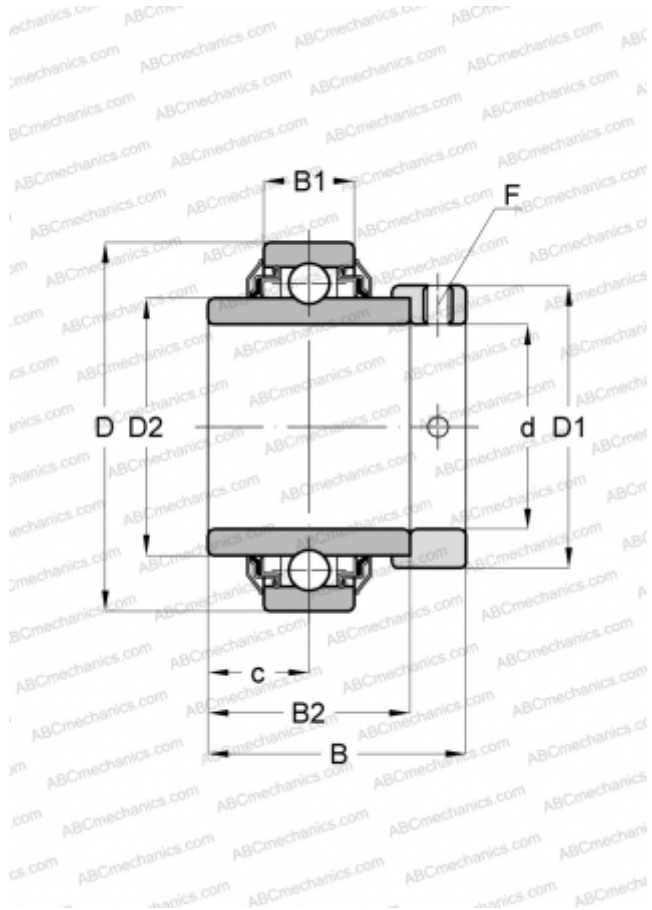

E70-KRR INA

Закрепляемые шарикоподшипники

ТИП: Шарикоподшипники, Закрепляемые подшипники, С эксцентриковым закрепительным кольцом, С цилиндрической поверхностью наружного кольца, Серия E..-KRR(INA), двусторонние уплотнения

Технические характеристики

РАЗМЕРЫ, ММ

d	70,000
D	125,000
D1	96,000
D2	85,200
B	66,000
B1	28,000
B2	48,500
c	21,500
F	6

МАССА, КГ

2,450

ПРОИЗВОДИТЕЛЬ

[INA](#)

ЗАМЕНЯЕТ

E70-XL-KRR