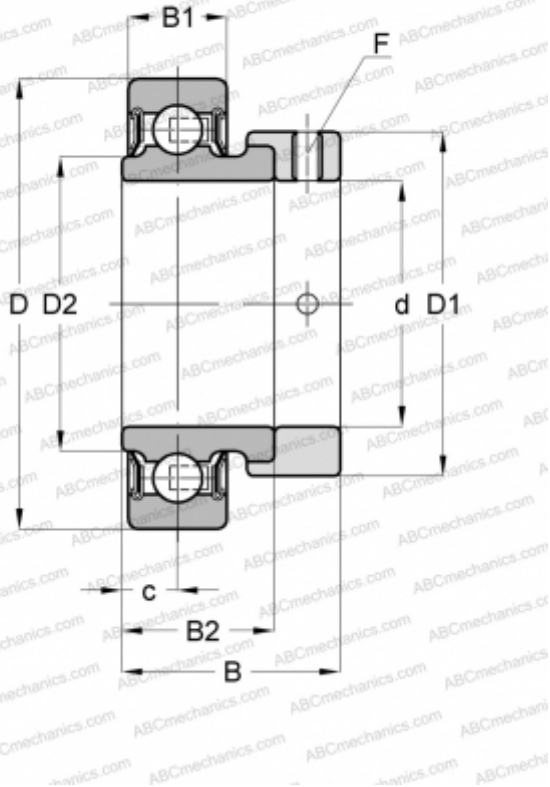

## RA010-NPP INA

Закрепляемые шарикоподшипники

ТИП: Шарикоподшипники, Закрепляемые подшипники, С эксцентриковым закрепительным кольцом, С цилиндрической поверхностью наружного кольца, Серия RA..-NPP(INA), двусторонние уплотнения, дюймовые

#### РАЗМЕРЫ, ММ

d	15,875
D	40,000
D1	28,000
D2	23,000
B	28,600
B1	12,000
B2	19,000
c	6,500
F	3.175