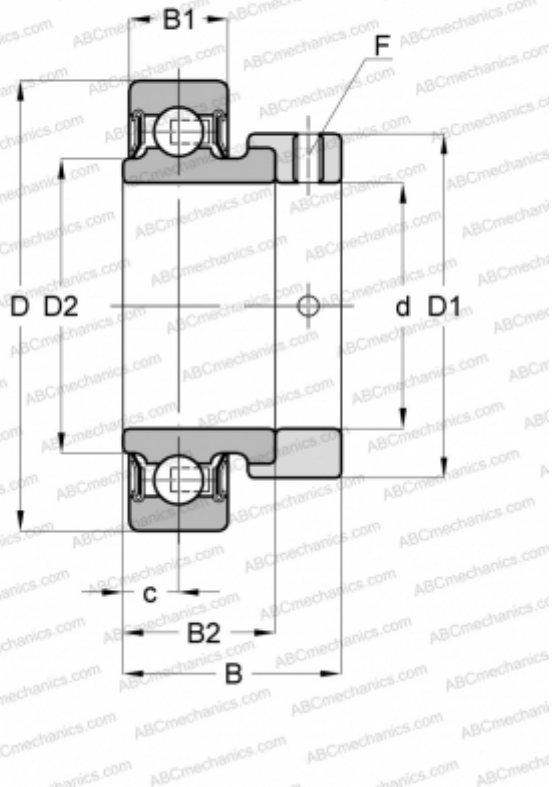

## RAL012-NPP INA

Закрепляемые шарикоподшипники

ТИП: Шарикоподшипники, Закрепляемые подшипники, С эксцентриковым закрепительным кольцом, С цилиндрической поверхностью наружного кольца, Серия RA..-NPP(INA), двусторонние уплотнения, дюймовые

#### РАЗМЕРЫ, ММ

d	19,050
D	42,000
D1	30,000
D2	25,400
B	24,600
B1	12,000
B2	16,700
c	6,000
F	3.175