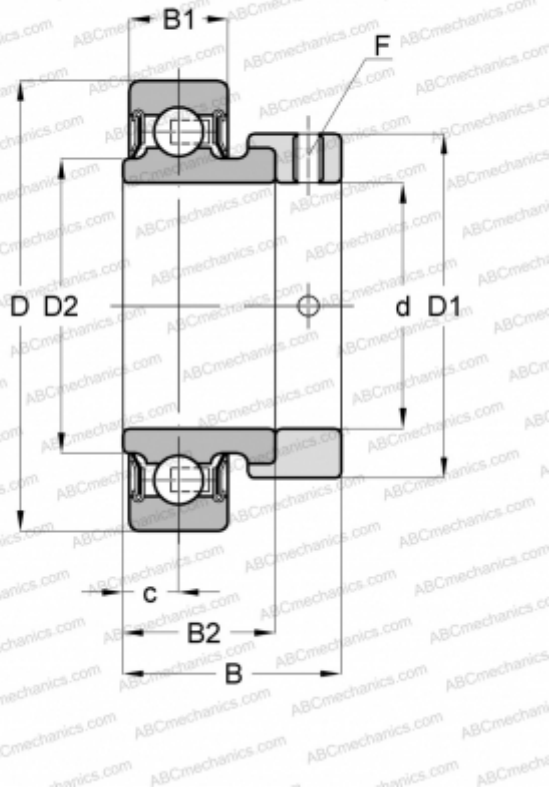

RA012-NPP INA

Закрепляемые шарикоподшипники

ТИП: Шарикоподшипники, Закрепляемые подшипники, С эксцентриковым закрепительным кольцом, С цилиндрической поверхностью наружного кольца, Серия RA..-NPP(INA), двусторонние уплотнения, дюймовые

Технические характеристики

РАЗМЕРЫ, ММ

d	19,050
D	47,000
D1	33,000
D2	26,900
B	31,000
B1	14,000
B2	21,400
c	7,500
F	3.175

МАССА, КГ

0,160

ПРОИЗВОДИТЕЛЬ

[INA](#)