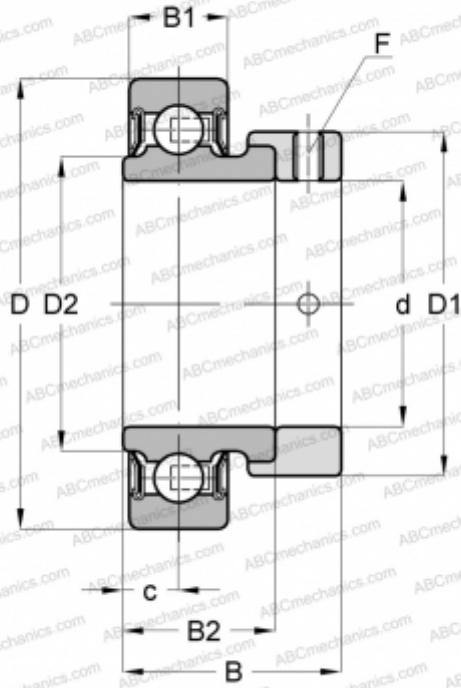

RA014-NPP INA

Закрепляемые шарикоподшипники

ТИП: Шарикоподшипники, Закрепляемые подшипники, С эксцентриковым закрепительным кольцом, С цилиндрической поверхностью наружного кольца, Серия RA..-NPP(INA), двусторонние уплотнения, дюймовые

Технические характеристики

РАЗМЕРЫ, ММ

d	22,225
D	52,000
D1	37,500
D2	30,500
B	31,000
B1	15,000
B2	21,400
c	7,500
F	3.175

МАССА, КГ

0,190

ПРОИЗВОДИТЕЛЬ

[INA](#)