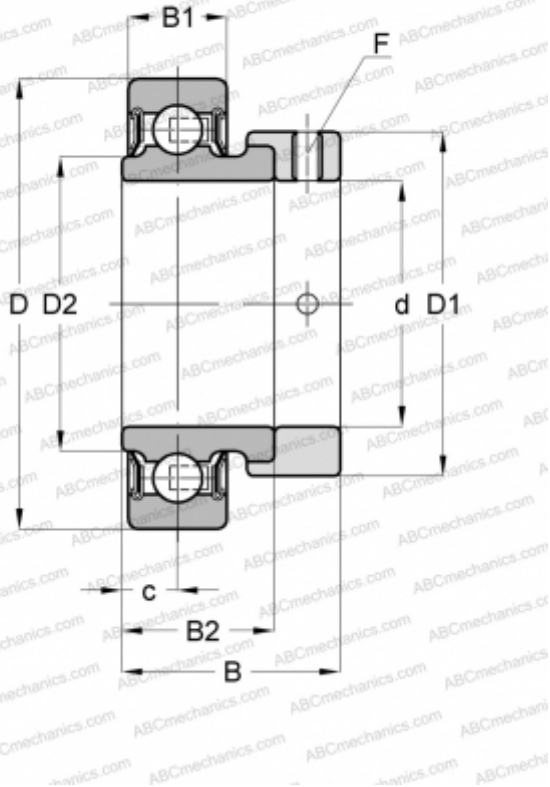

RA100-NPP INA

Закрепляемые шарикоподшипники

ТИП: Шарикоподшипники, Закрепляемые подшипники, С эксцентриковым закрепительным кольцом, С цилиндрической поверхностью наружного кольца, Серия RA..-NPP(INA), двусторонние уплотнения, дюймовые

Технические характеристики

РАЗМЕРЫ, ММ

d	25,400
D	52,000
D1	37,500
D2	30,500
B	31,000
B1	15,000
B2	21,400
c	7,500
F	3.175

МАССА, КГ

0,190

ПРОИЗВОДИТЕЛЬ

[INA](#)