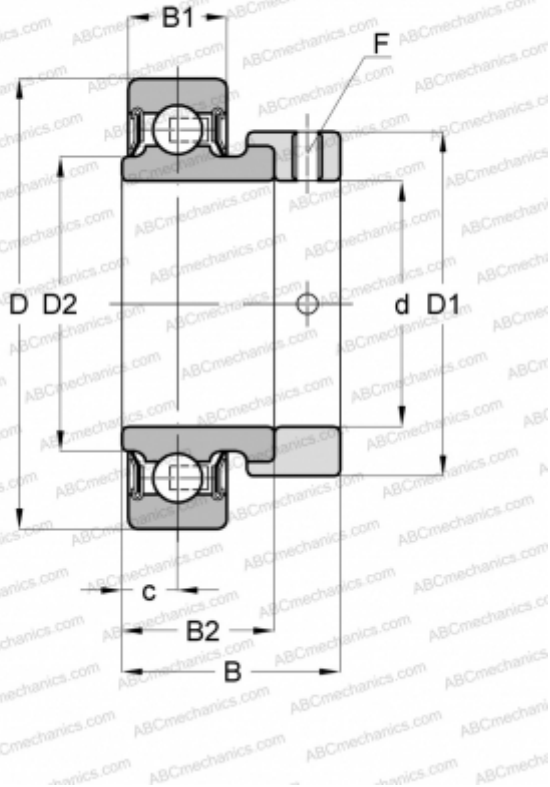

## RA101-NPP INA

Закрепляемые шарикоподшипники

ТИП: Шарикоподшипники, Закрепляемые подшипники, С эксцентриковым закрепительным кольцом, С цилиндрической поверхностью наружного кольца, Серия RA..-NPP(INA), двусторонние уплотнения, дюймовые

#### РАЗМЕРЫ, ММ

d	26,988
D	62,000
D1	44,000
D2	37,400
B	35,800
B1	18,000
B2	23,800
c	9,000
F	3,968