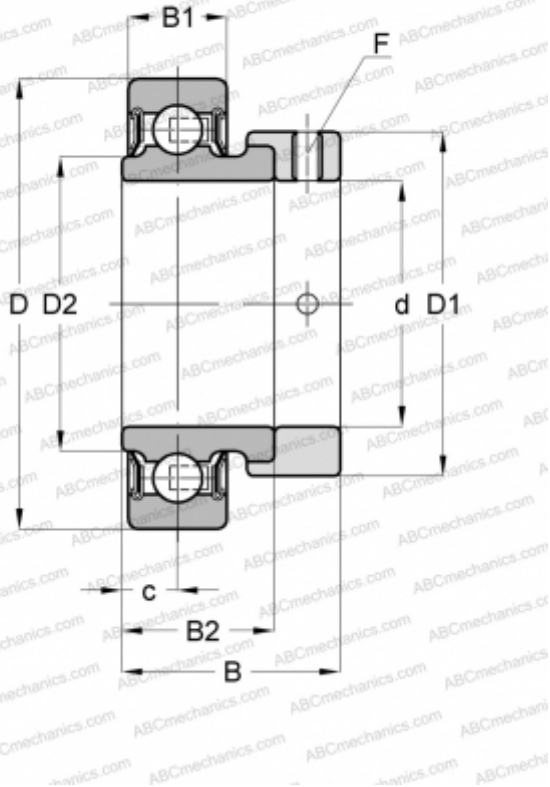

RA102-NPP INA

Закрепляемые шарикоподшипники

ТИП: Шарикоподшипники, Закрепляемые подшипники, С эксцентриковым закрепительным кольцом, С цилиндрической поверхностью наружного кольца, Серия RA..-NPP(INA), двусторонние уплотнения, дюймовые

Технические характеристики

РАЗМЕРЫ, ММ

d	28,575
D	62,000
D1	44,000
D2	37,400
B	35,800
B1	18,000
B2	23,800
c	9,000
F	3,968

МАССА, КГ

0,310

ПРОИЗВОДИТЕЛЬ

[INA](#)