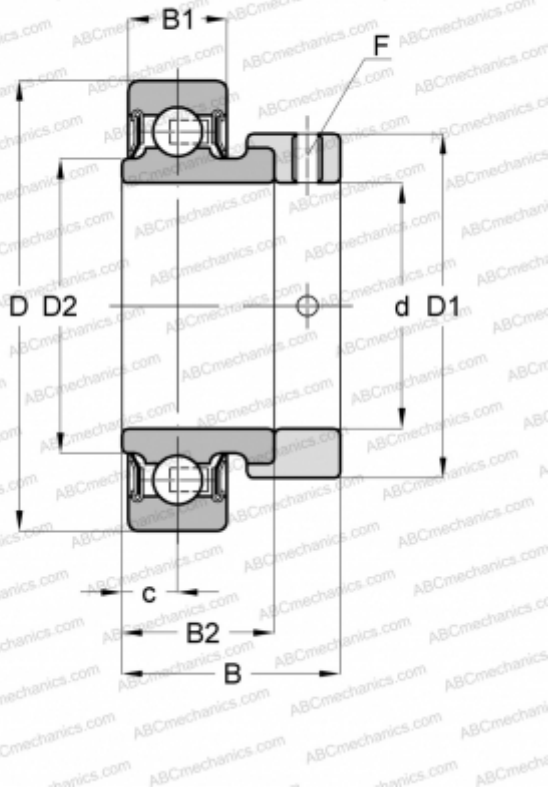

RA103-NPP INA

Закрепляемые шарикоподшипники

ТИП: Шарикоподшипники, Закрепляемые подшипники, С эксцентриковым закрепительным кольцом, С цилиндрической поверхностью наружного кольца, Серия RA..-NPP(INA), двусторонние уплотнения, дюймовые

Технические характеристики

РАЗМЕРЫ, ММ

d	30,163
D	62,000
D1	44,000
D2	37,400
B	35,800
B1	18,000
B2	23,800
c	9,000
F	3,968

МАССА, КГ

0,310

ПРОИЗВОДИТЕЛЬ

[INA](#)