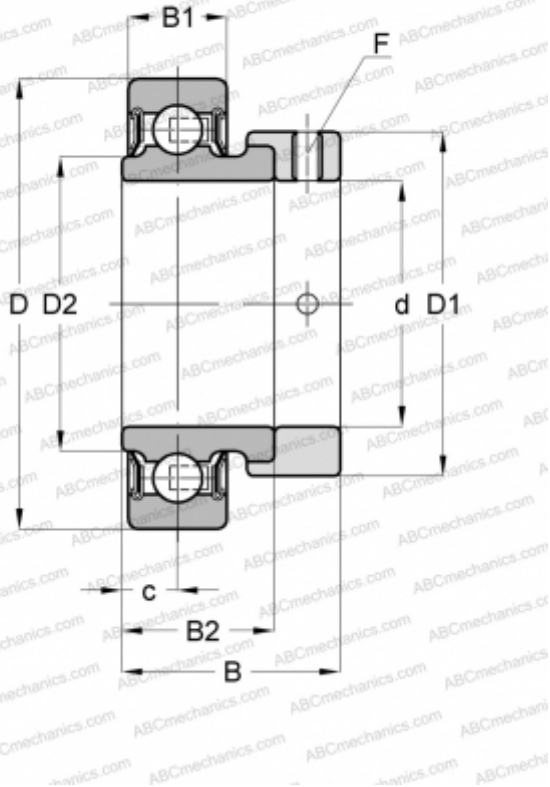

## RA104-NPP INA

Закрепляемые шарикоподшипники

ТИП: Шарикоподшипники, Закрепляемые подшипники, С эксцентриковым закрепительным кольцом, С цилиндрической поверхностью наружного кольца, Серия RA..-NPP(INA), двусторонние уплотнения, дюймовые

#### РАЗМЕРЫ, ММ

d	31,750
D	72,000
D1	51,000
D2	44,600
B	39,000
B1	19,000
B2	25,400
c	9,500
F	4,762