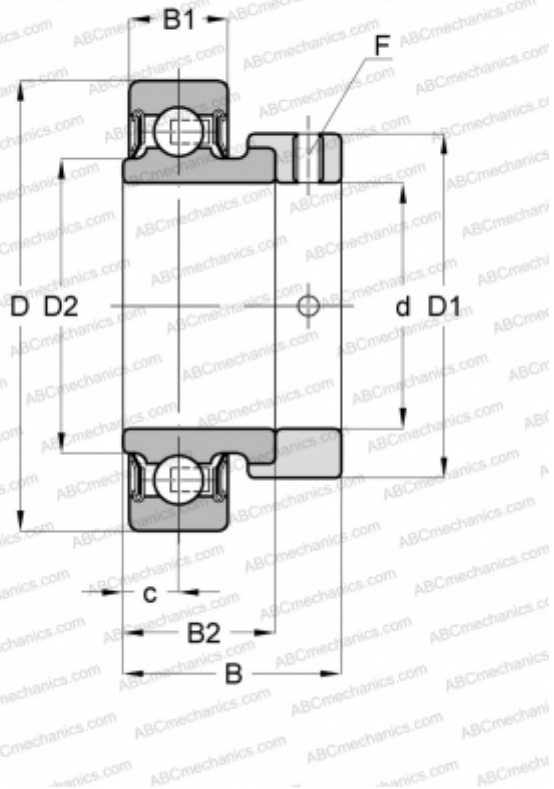

RA107-NPP INA

Закрепляемые шарикоподшипники

ТИП: Шарикоподшипники, Закрепляемые подшипники, С эксцентриковым закрепительным кольцом, С цилиндрической поверхностью наружного кольца, Серия RA..-NPP(INA), двусторонние уплотнения, дюймовые

Технические характеристики

РАЗМЕРЫ, ММ

d	36,513
D	72,000
D1	51,000
D2	44,600
B	39,000
B1	19,000
B2	25,400
c	9,500
F	4.762

МАССА, КГ

0,480

ПРОИЗВОДИТЕЛЬ

[INA](#)