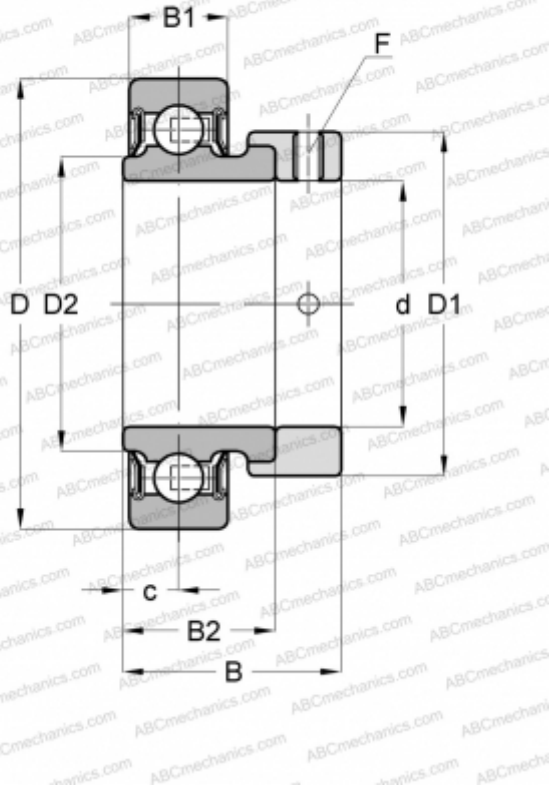

## RA108-NPP INA

Закрепляемые шарикоподшипники

ТИП: Шарикоподшипники, Закрепляемые подшипники, С эксцентриковым закрепительным кольцом, С цилиндрической поверхностью наружного кольца, Серия RA..-NPP(INA), двусторонние уплотнения, дюймовые

#### РАЗМЕРЫ, ММ

d	38,100
D	80,000
D1	58,000
D2	49,400
B	43,800
B1	21,000
B2	30,200
c	11,000
F	4.762