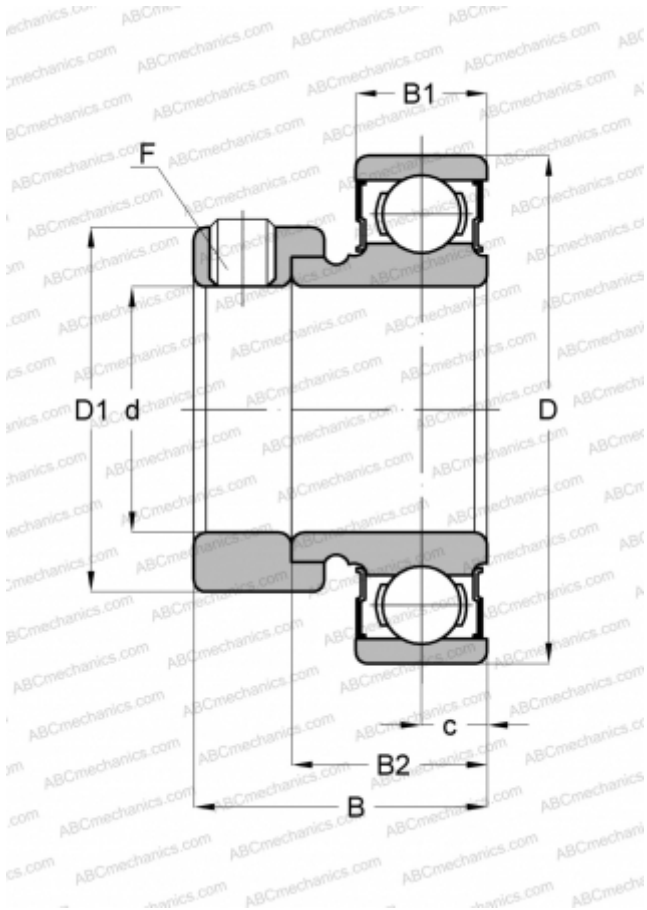

## KHR 204 AE ASAHI

Закрепляемые шарикоподшипники

ТИП: Шарикоподшипники, Закрепляемые подшипники, С эксцентриковым закрепительным кольцом, С цилиндрической поверхностью наружного кольца, Серия KHR, двусторонние уплотнения

#### РАЗМЕРЫ, ММ

d	20,000
D	47,000
D1	33,300
B	31,000
B1	14,000
B2	21,500
c	7,500
F	M6 x 075

#### МАССА, КГ

0,160