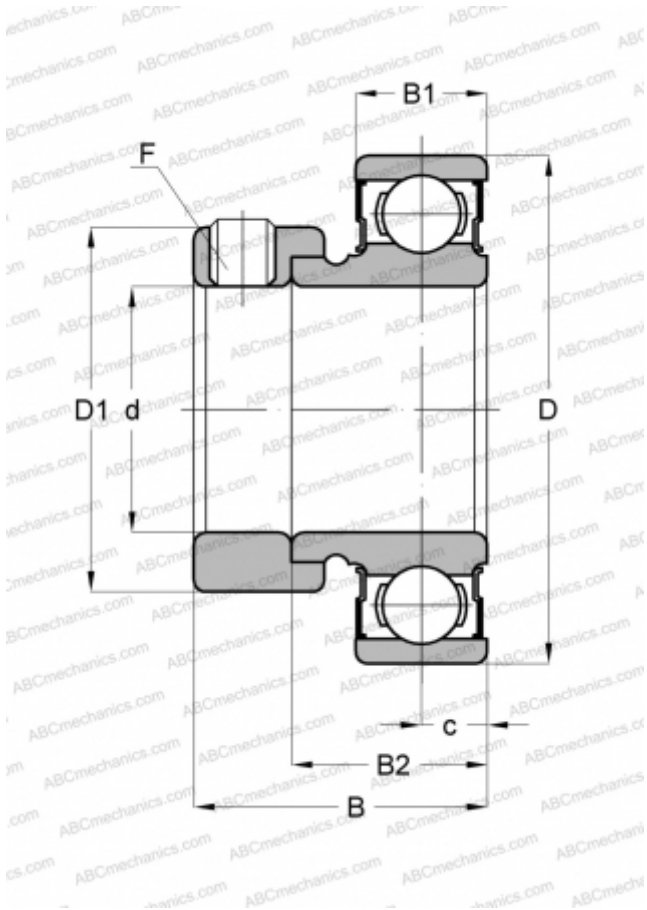

## KHR 205 AE ASAHI

Закрепляемые шарикоподшипники

ТИП: Шарикоподшипники, Закрепляемые подшипники, С эксцентриковым закрепительным кольцом, С цилиндрической поверхностью наружного кольца, Серия KHR, двусторонние уплотнения

#### РАЗМЕРЫ, ММ

d	25,000
D	52,000
D1	38,100
B	31,000
B1	15,000
B2	21,500
c	7,500
F	M6 x 0.75