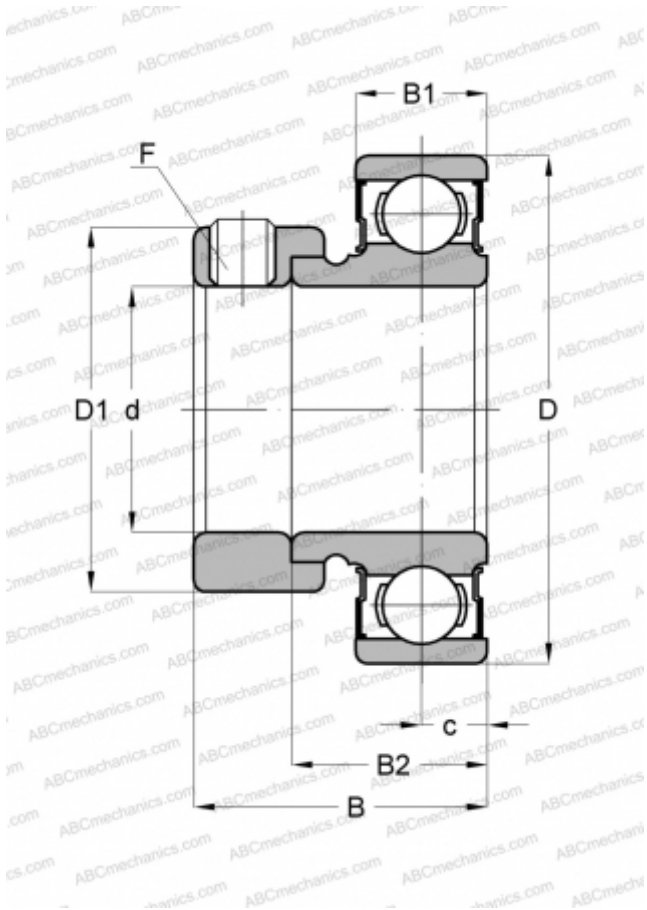

KHR 203-11 AE ASAHI

Закрепляемые шарикоподшипники

ТИП: Шарикоподшипники, Закрепляемые подшипники, С эксцентриковым закрепительным кольцом, С цилиндрической поверхностью наружного кольца, Серия KHR, двусторонние уплотнения, дюймовые

Технические характеристики

РАЗМЕРЫ, ММ

d	17,462
D	40,000
D1	28,575
B	28,575
B1	11,989
B2	19,101
c	6,502
F	1/4-28

МАССА, КГ

0,100

ПРОИЗВОДИТЕЛЬ

[ASAHI](http://ASAHI.com)