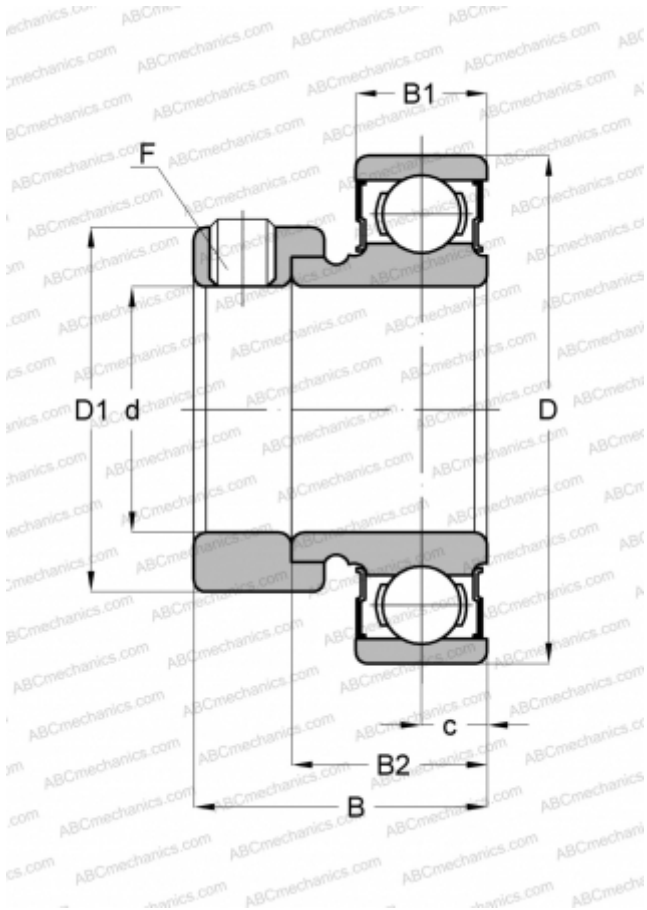

KHR 204-12 AE ASAHI

Закрепляемые шарикоподшипники

ТИП: Шарикоподшипники, Закрепляемые подшипники, С эксцентриковым закрепительным кольцом, С цилиндрической поверхностью наружного кольца, Серия KHR, двусторонние уплотнения, дюймовые

Технические характеристики

РАЗМЕРЫ, ММ

d	19,050
D	47,000
D1	33,338
B	29,515
B1	13,995
B2	21,488
c	7,493
F	1/4-28

МАССА, КГ

0,159

ПРОИЗВОДИТЕЛЬ

[ASAHI](http://ASAHI.com)