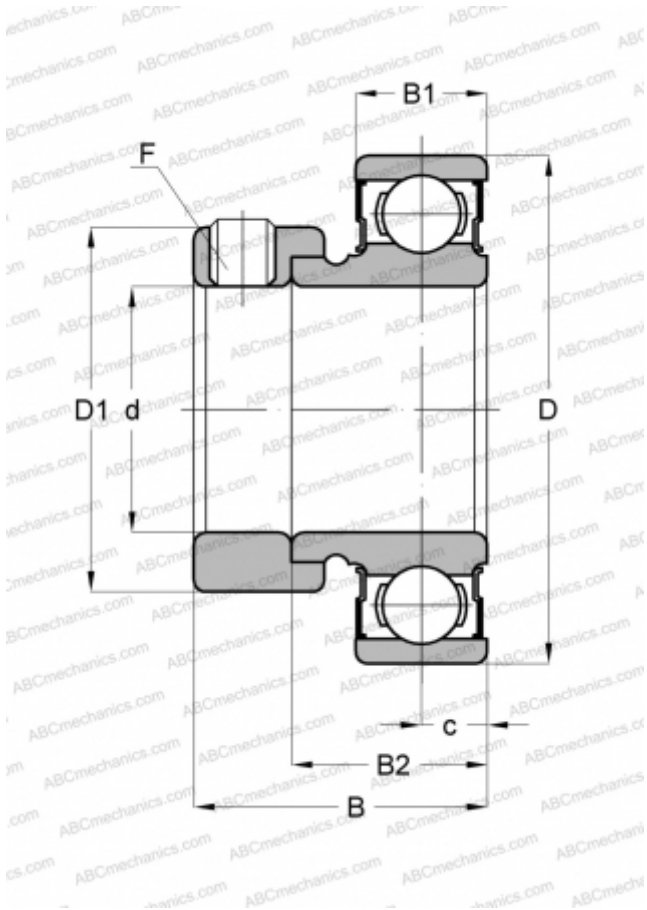

KHR 205-14 AE ASAHI

Закрепляемые шарикоподшипники

ТИП: Шарикоподшипники, Закрепляемые подшипники, С эксцентриковым закрепительным кольцом, С цилиндрической поверхностью наружного кольца, Серия KHR, двусторонние уплотнения, дюймовые

Технические характеристики

РАЗМЕРЫ, ММ

| | |
|----|--------|
| d | 22,250 |
| D | 51,999 |
| D1 | 38,100 |
| B | 30,958 |
| B1 | 15,011 |
| B2 | 21,488 |
| c | 7,493 |
| F | 1/4-28 |

МАССА, КГ

0,200

ПРОИЗВОДИТЕЛЬ