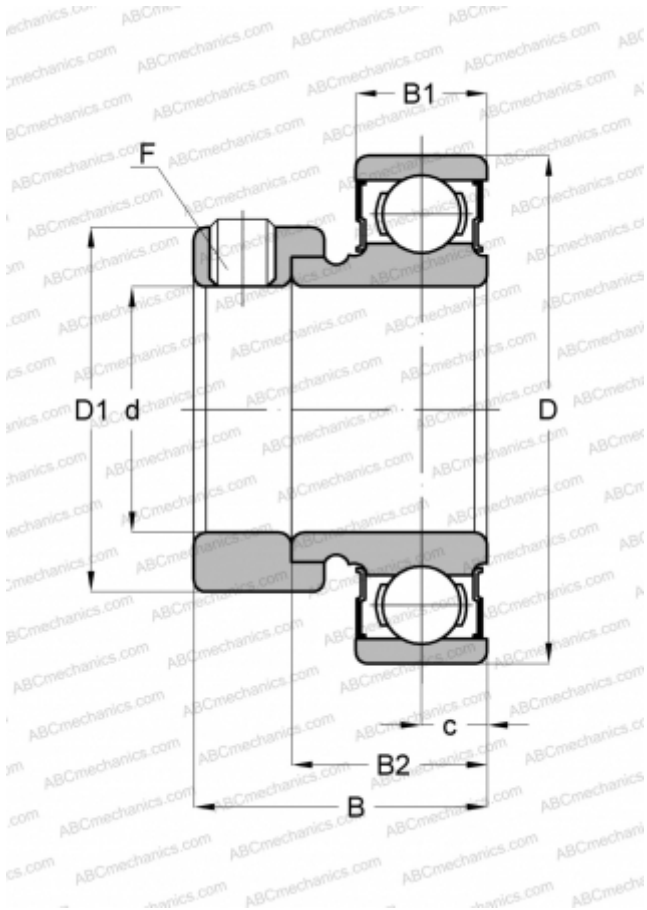

## KHR 205-16 AE ASAHI

Закрепляемые шарикоподшипники

ТИП: Шарикоподшипники, Закрепляемые подшипники, С эксцентриковым закрепительным кольцом, С цилиндрической поверхностью наружного кольца, Серия KHR, двусторонние уплотнения, дюймовые

#### РАЗМЕРЫ, ММ

d	25,400
D	51,999
D1	38,100
B	30,958
B1	15,011
B2	21,488
c	7,493
F	1/4-28