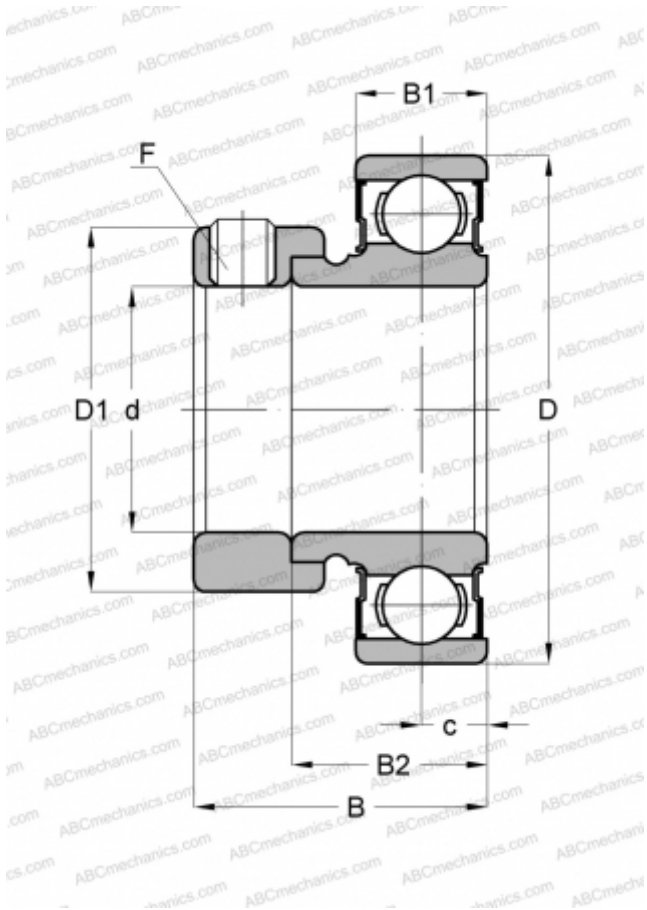

## KHR 206-19 AE ASAHI

Закрепляемые шарикоподшипники

ТИП: Шарикоподшипники, Закрепляемые подшипники, С эксцентриковым закрепительным кольцом, С цилиндрической поверхностью наружного кольца, Серия KHR, двусторонние уплотнения, дюймовые

#### РАЗМЕРЫ, ММ

d	30,162
D	61,999
D1	44,450
B	35,720
B1	16,002
B2	23,825
c	8,992
F	5/16-24