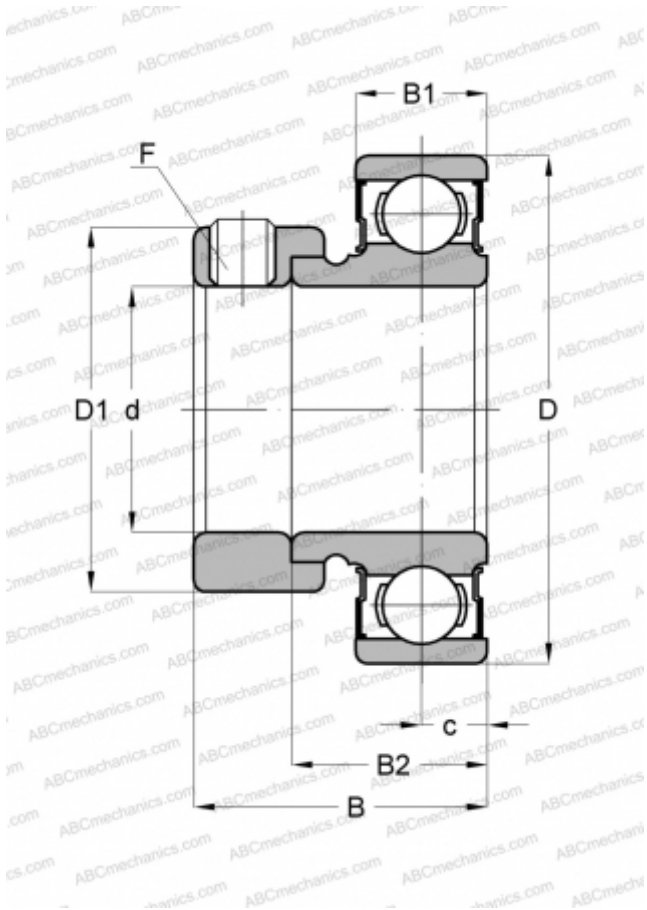

## KHR 206-20 AE ASAHI

Закрепляемые шарикоподшипники

ТИП: Шарикоподшипники, Закрепляемые подшипники, С эксцентриковым закрепительным кольцом, С цилиндрической поверхностью наружного кольца, Серия KHR, двусторонние уплотнения, дюймовые

#### РАЗМЕРЫ, ММ

d	31,750
D	61,999
D1	44,450
B	35,720
B1	16,002
B2	23,825
c	8,992
F	5/16-24