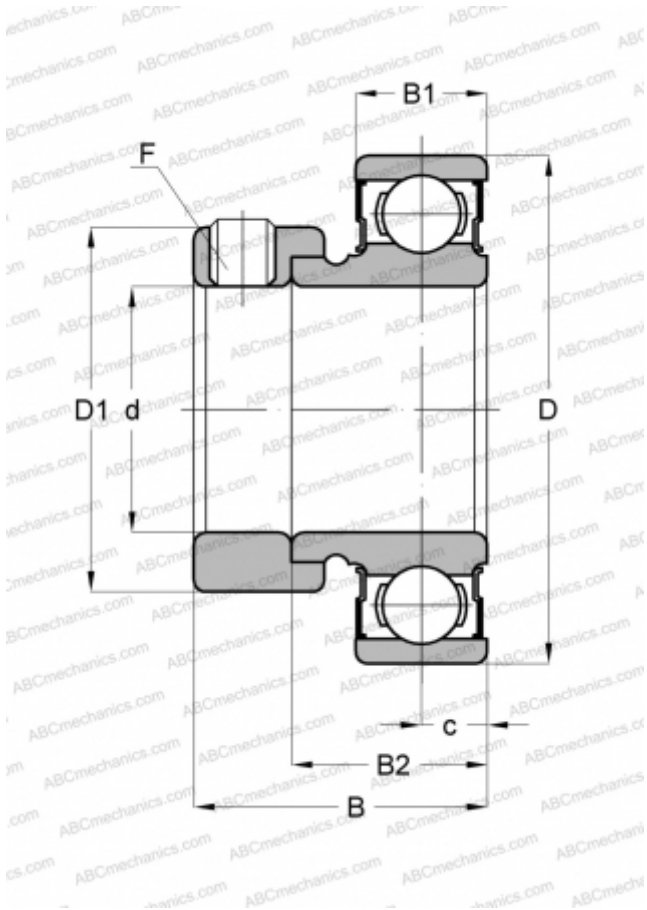

KHR 207-21 AE ASAHI

Закрепляемые шарикоподшипники

ТИП: Шарикоподшипники, Закрепляемые подшипники, С эксцентриковым закрепительным кольцом, С цилиндрической поверхностью наружного кольца, Серия KHR, двусторонние уплотнения, дюймовые

Технические характеристики

РАЗМЕРЫ, ММ

d	33,337
D	71,999
D1	55,563
B	38,895
B1	16,993
B2	25,400
c	8,509
F	5/16-24

МАССА, КГ

0,490

ПРОИЗВОДИТЕЛЬ

[ASAHI](http://ASAHI.com)