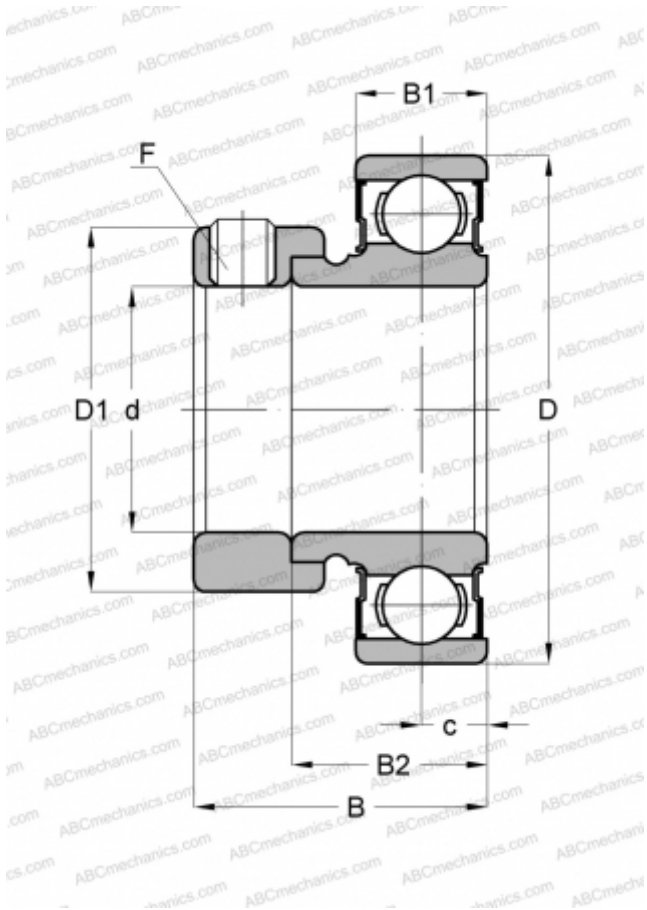

KHR 207-23 AE ASAHI

Закрепляемые шарикоподшипники

ТИП: Шарикоподшипники, Закрепляемые подшипники, С эксцентриковым закрепительным кольцом, С цилиндрической поверхностью наружного кольца, Серия KHR, двусторонние уплотнения, дюймовые

Технические характеристики

РАЗМЕРЫ, ММ

d	36,512
D	71,999
D1	55,563
B	38,895
B1	16,993
B2	25,400
c	8,509
F	5/16-24

МАССА, КГ

0,490

ПРОИЗВОДИТЕЛЬ

[ASAHI](http://ASAHI.com)