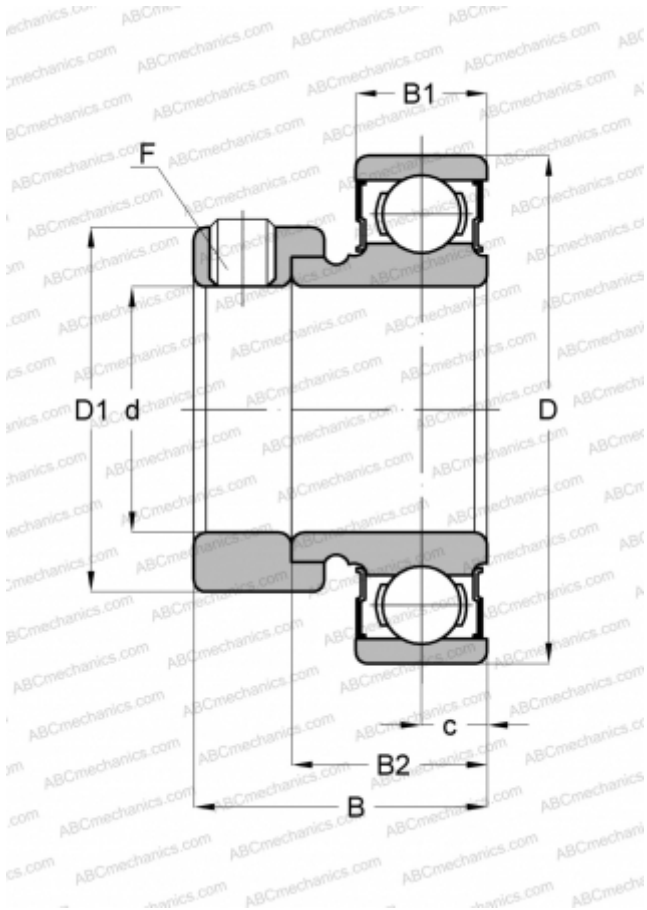

## KHR 208-24 AE ASAHI

Закрепляемые шарикоподшипники

ТИП: Шарикоподшипники, Закрепляемые подшипники, С эксцентриковым закрепительным кольцом, С цилиндрической поверхностью наружного кольца, Серия KHR, двусторонние уплотнения, дюймовые

#### РАЗМЕРЫ, ММ

d	38,100
D	80,000
D1	60,325
B	43,658
B1	18,009
B2	30,175
c	10,998
F	3/8-24

#### МАССА, КГ

0,621