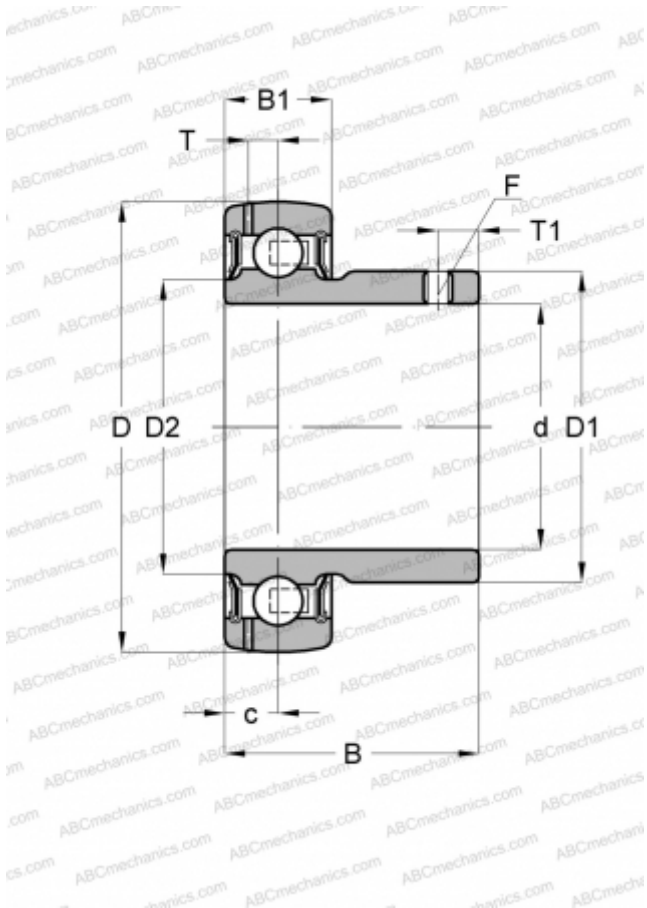

GAY12-NPP-B INA

Закрепляемые шарикоподшипники

ТИП: Шарикоподшипники, Закрепляемые подшипники, С резьбовыми штифтами на внутреннем кольце, Со сферической поверхностью наружного кольца, Серия GAY...-NPP-B(INA), двусторонние уплотнения

Технические характеристики

РАЗМЕРЫ, ММ

d	12,000
D	40,000
D1	23,900
D2	22,900
B	22,000
B1	12,000
c	6,000
T	3,400
T1	4,000
F	2.5

МАССА, КГ

0,100

ПРОИЗВОДИТЕЛЬ

[INA](#)

ЗАМЕНЯЕТ

GAY12-XL-NPP-B