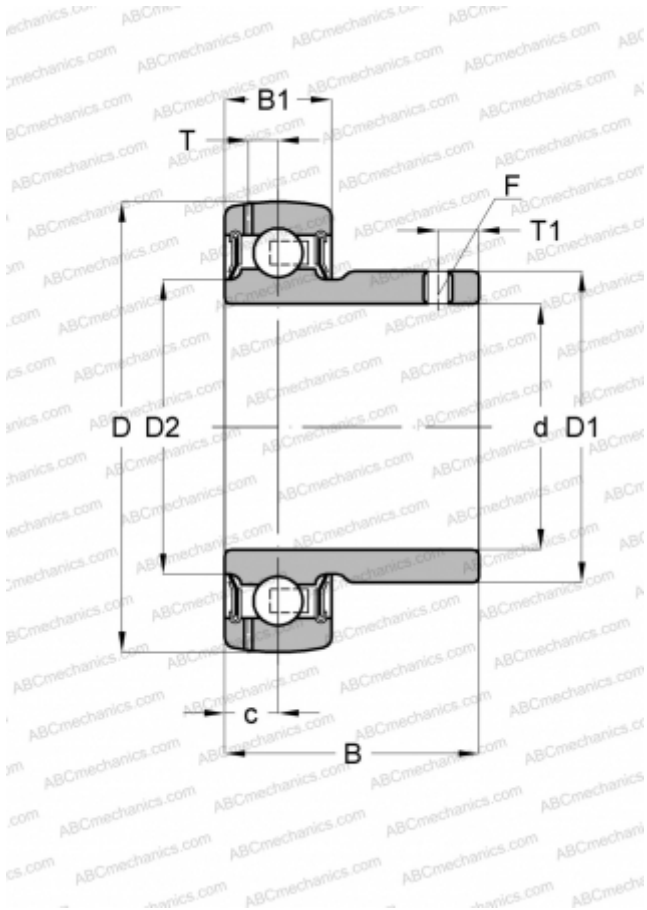

## GAY15-NPP-B INA

Закрепляемые шарикоподшипники

ТИП: Шарикоподшипники, Закрепляемые подшипники, С резьбовыми штифтами на внутреннем кольце, Со сферической поверхностью наружного кольца, Серия GAY...-NPP-B(INA), двусторонние уплотнения

#### РАЗМЕРЫ, ММ

d	15,000
D	40,000
D1	23,900
D2	22,900
B	22,000
B1	12,000
c	6,000
T	3,400
T1	4,000
F	2.5