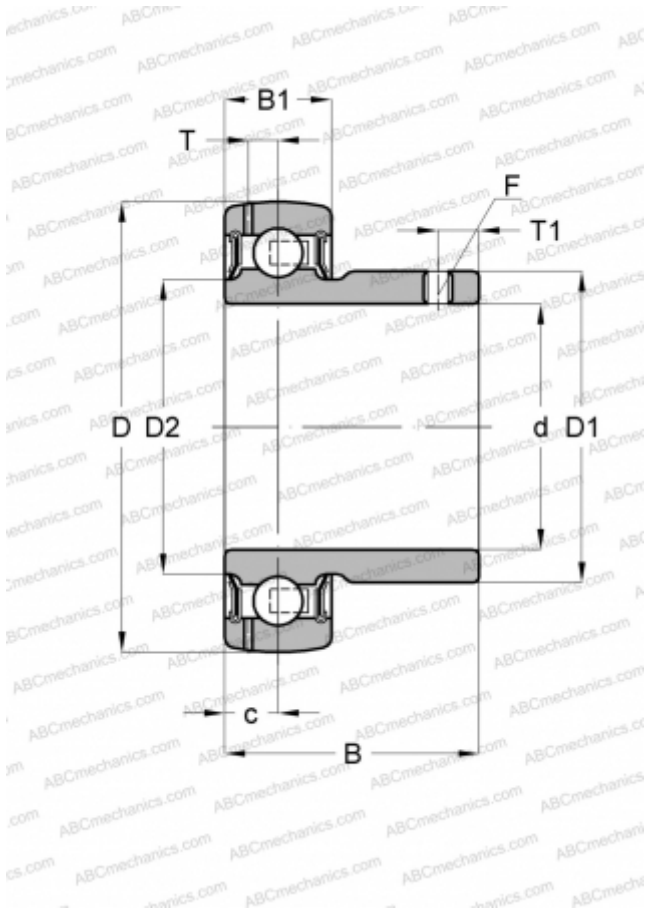

GAY17-NPP-B INA

Закрепляемые шарикоподшипники

ТИП: Шарикоподшипники, Закрепляемые подшипники, С резьбовыми штифтами на внутреннем кольце, Со сферической поверхностью наружного кольца, Серия GAY...-NPP-B(INA), двусторонние уплотнения

Технические характеристики

РАЗМЕРЫ, ММ

d	17,000
D	40,000
D1	23,900
D2	22,900
B	22,000
B1	12,000
c	6,000
T	3,400
T1	4,000
F	2.5

МАССА, КГ

0,080

ПРОИЗВОДИТЕЛЬ

[INA](#)

ЗАМЕНЯЕТ

GAY17-XL-NPP-B