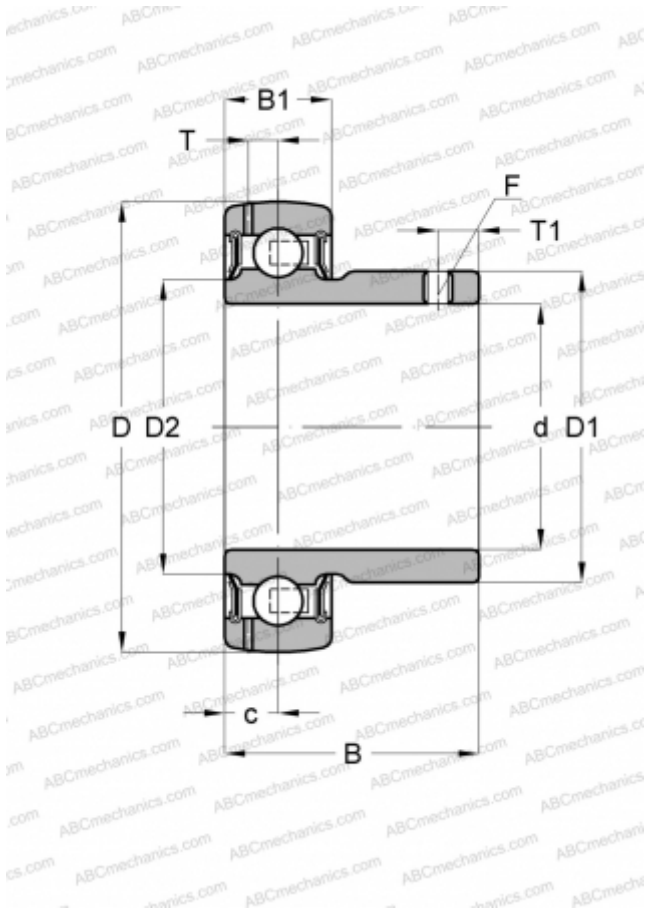

GAY20-NPP-B INA

Закрепляемые шарикоподшипники

ТИП: Шарикоподшипники, Закрепляемые подшипники, С резьбовыми штифтами на внутреннем кольце, Со сферической поверхностью наружного кольца, Серия GAY...-NPP-B(INA), двусторонние уплотнения

Технические характеристики

РАЗМЕРЫ, ММ

d	20,000
D	47,000
D1	28,300
D2	26,700
B	25,000
B1	14,000
c	7,000
T	4,000
T1	4,500
F	2.5

МАССА, КГ

0,130

ПРОИЗВОДИТЕЛЬ

[INA](#)

ЗАМЕНЯЕТ

GAY20-XL-NPP-B