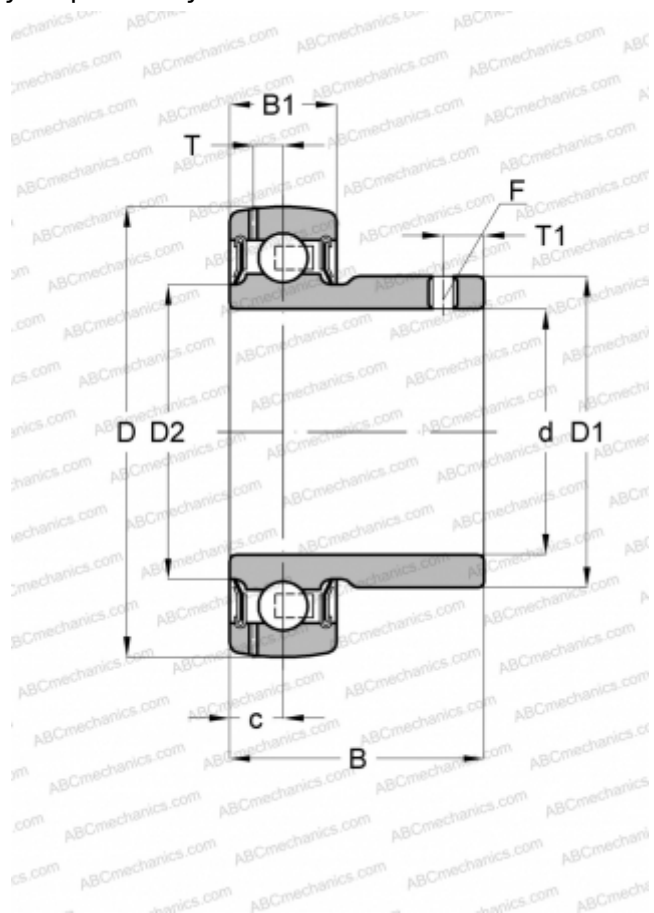

## GAY25-NPP-B INA

Закрепляемые шарикоподшипники

ТИП: Шарикоподшипники, Закрепляемые подшипники, С резьбовыми штифтами на внутреннем кольце, Со сферической поверхностью наружного кольца, Серия GAY...-NPP-B(INA), двусторонние уплотнения

#### РАЗМЕРЫ, ММ

d	25,000
D	52,000
D1	33,500
D2	30,400
B	27,000
B1	15,000
c	7,500
T	3,900
T1	5,000
F	2.5

#### МАССА, КГ

0,160