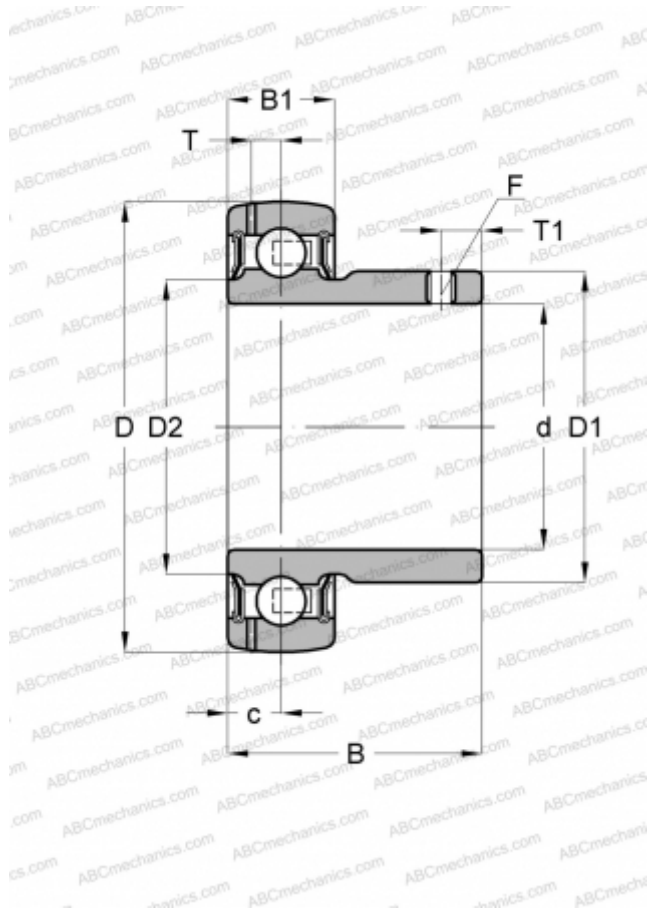

GAY30-NPP-B INA

Закрепляемые шарикоподшипники

ТИП: Шарикоподшипники, Закрепляемые подшипники, С резьбовыми штифтами на внутреннем кольце, Со сферической поверхностью наружного кольца, Серия GAY...-NPP-B(INA), двусторонние уплотнения

Технические характеристики

РАЗМЕРЫ, ММ

d	30,000
D	62,000
D1	39,400
D2	37,300
B	30,000
B1	18,000
c	9,000
T	4,700
T1	5,800
F	3

МАССА, КГ

0,260

ПРОИЗВОДИТЕЛЬ

[INA](#)

ЗАМЕНЯЕТ

GAY30-XL-NPP-B