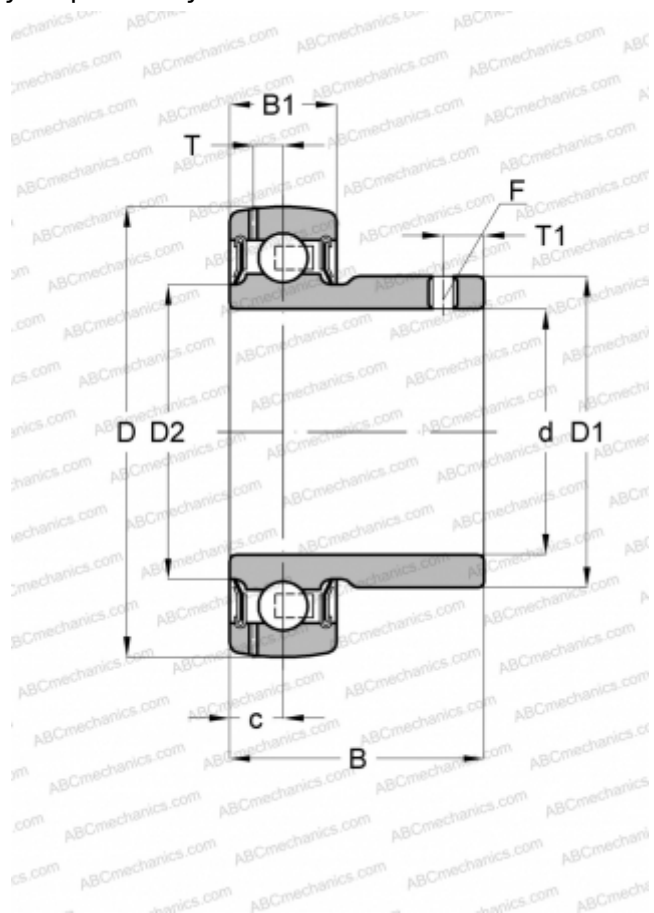

## GAY35-NPP-B INA

Закрепляемые шарикоподшипники

ТИП: Шарикоподшипники, Закрепляемые подшипники, С резьбовыми штифтами на внутреннем кольце, Со сферической поверхностью наружного кольца, Серия GAY...-NPP-B(INA), двусторонние уплотнения

#### РАЗМЕРЫ, ММ

|    |        |
|----|--------|
| d  | 35,000 |
| D  | 72,000 |
| D1 | 46,900 |
| D2 | 44,500 |
| B  | 35,000 |
| B1 | 19,000 |
| c  | 9,500  |
| T  | 5,600  |
| T1 | 6,000  |
| F  | 3      |

#### ЗАМЕНЯЕТ

GAY35-XL-NPP-B